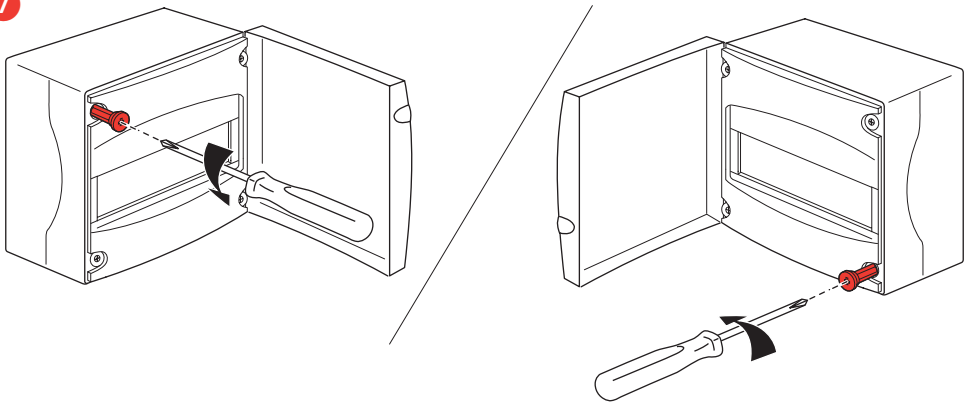

- Serrure pour coffret
- Slot voor kastje
- Lock for box
- Schloß für kleinyerteilung
- Cerradura para caja

0 013 90

- Serratura per quadri a parete
- Fechadura para caixa
- Κλειδαριά πινάκα
- Lås för kapslingsdörr
- Lukko koteloa varten

- قفل للصندوق
- ЗАМОК ДЛЯЩИТКА
- Zamek do rozdzielnicy

legrand®

7

8

9

10