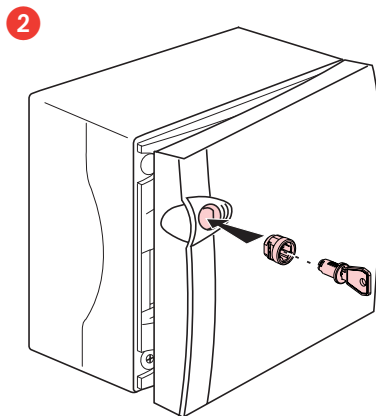

- Serrure pour coffret
- Slot voor kastje
- Lock for box
- Schloß für kleinyerteilung
- Cerradura para caja

0 013 90

- Serratura per quadri a parete
- Fechadura para caixa
- Κλειδαριά πινάκα
- Lås för kapslingsdörr
- Lukko koteloa varten

- قفل للصندوق
- ЗАМОК ДЛЯЩИТКА
- Zamek do rozdzielnicy

legrand®

7

8

9

10