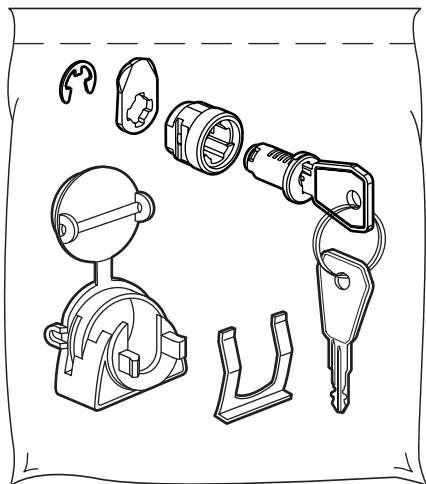

- Serrure pour coffret
- Slot voor kastje
- Lock for box
- Schloß für kleinyerteilung
- Cerradura para caja

0 013 90

- Serratura per quadri a parete
- Fechadura para caixa
- Κλειδαριά πινάκα
- Lås för kapslingsdörr
- Lukko koteloa varten

- قفل للصندوق
- ЗАМОК ДЛЯЩИТКА
- Zamek do rozdzielnicy

legrand®

7

8

9

10