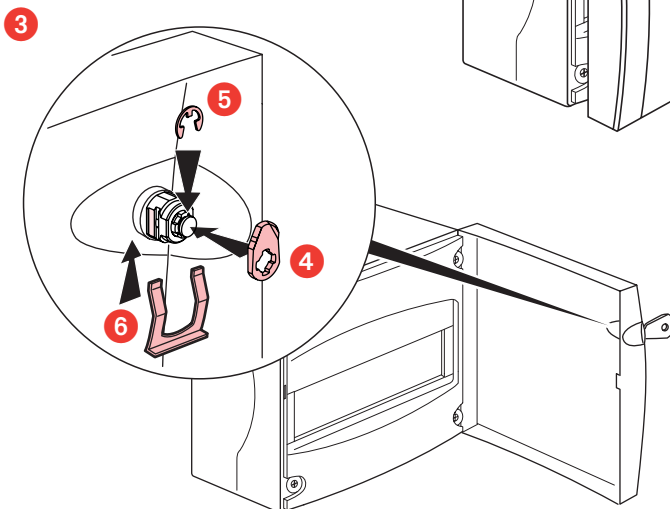

- Serrure pour coffret
- Slot voor kastje
- Lock for box
- Schloß für kleinyerteilung
- Cerradura para caja

0 013 90

- Serratura per quadri a parete
- Fechadura para caixa
- Κλειδαριά πινάκα
- Lås för kapslingsdörr
- Lukko koteloa varten

- قفل للصندوق
- ЗАМОК ДЛЯЩИТКА
- Zamek do rozdzielnicy

legrand®

7

8

9

10