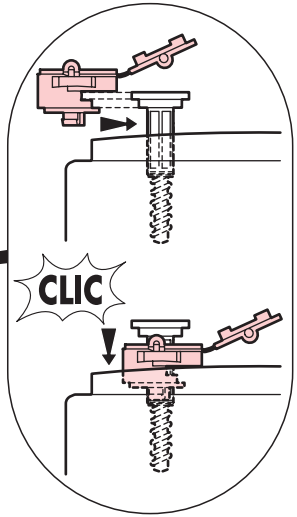

- Serrure pour coffret
- Slot voor kastje
- Lock for box
- Schloß für kleinyerteilung
- Cerradura para caja

0 013 90

- Serratura per quadri a parete
- Fechadura para caixa
- Κλειδαριά πινάκα
- Lås för kapslingsdörr
- Lukko koteloa varten

- قفل للصندوق
- ЗАМОК ДЛЯЩИТКА
- Zamek do rozdzielnicy

legrand®

7

8

9

10