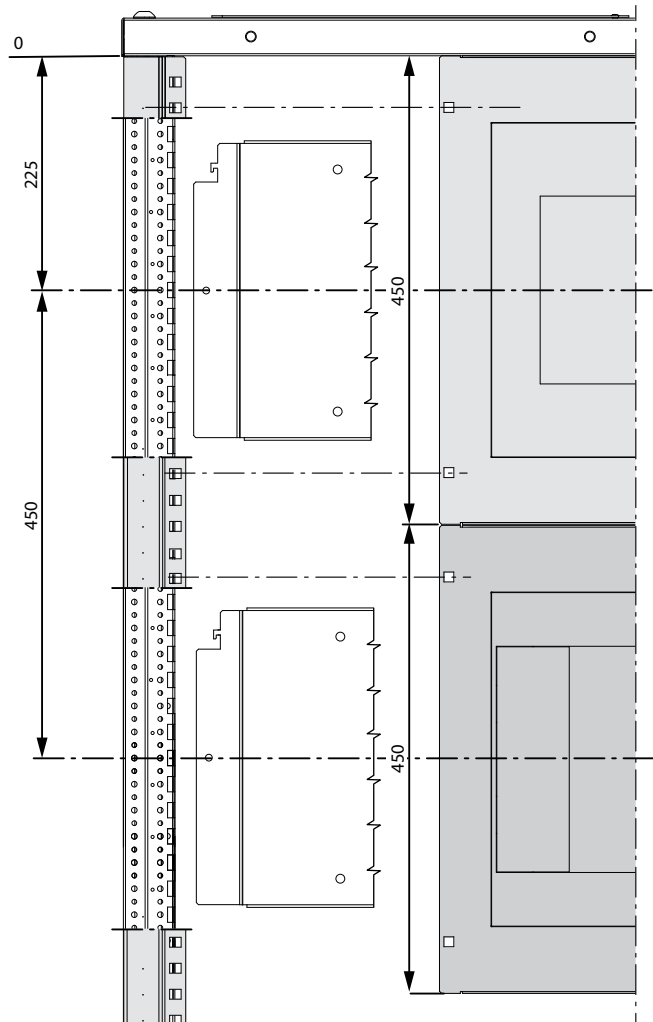

SPX - D 160

SPX - D 250 - 400 - 630

XL <sup>3</sup> S 630 XL <sup>3</sup> S 4000	16 M (L 350 mm)		24 M (L 500 mm)		36 M (L 700 mm)	
	<b>SPX D 160</b> x1 (3P/4P) 	<b>3 394 60</b> 	<b>SPX D 160</b> x1 (3P/4P) 	<b>3 394 61</b> 	<b>SPX D 160</b> x2 (3P/4P) 	<b>3 394 62</b> 
	x4 x4 	<b>3 394 71</b> 	x4 x4 	<b>3 394 73</b> 	x8 x8 	<b>3 394 75</b> 

XL <sup>3</sup> S 4000	SPX-D	24 M ( L 500 mm )		36 M ( L 700 mm )	
	<b>250 - 400 (3/4 P)</b>   	<b>3 394 81</b> 	<b>3 394 93</b> 	<b>3 394 82</b> 	<b>3 394 95</b> 
	<b>630 (3/4 P)</b>   	<b>3 395 21</b> 	<b>3 395 33</b> 	<b>3 395 22</b> 	<b>3 395 35</b> 