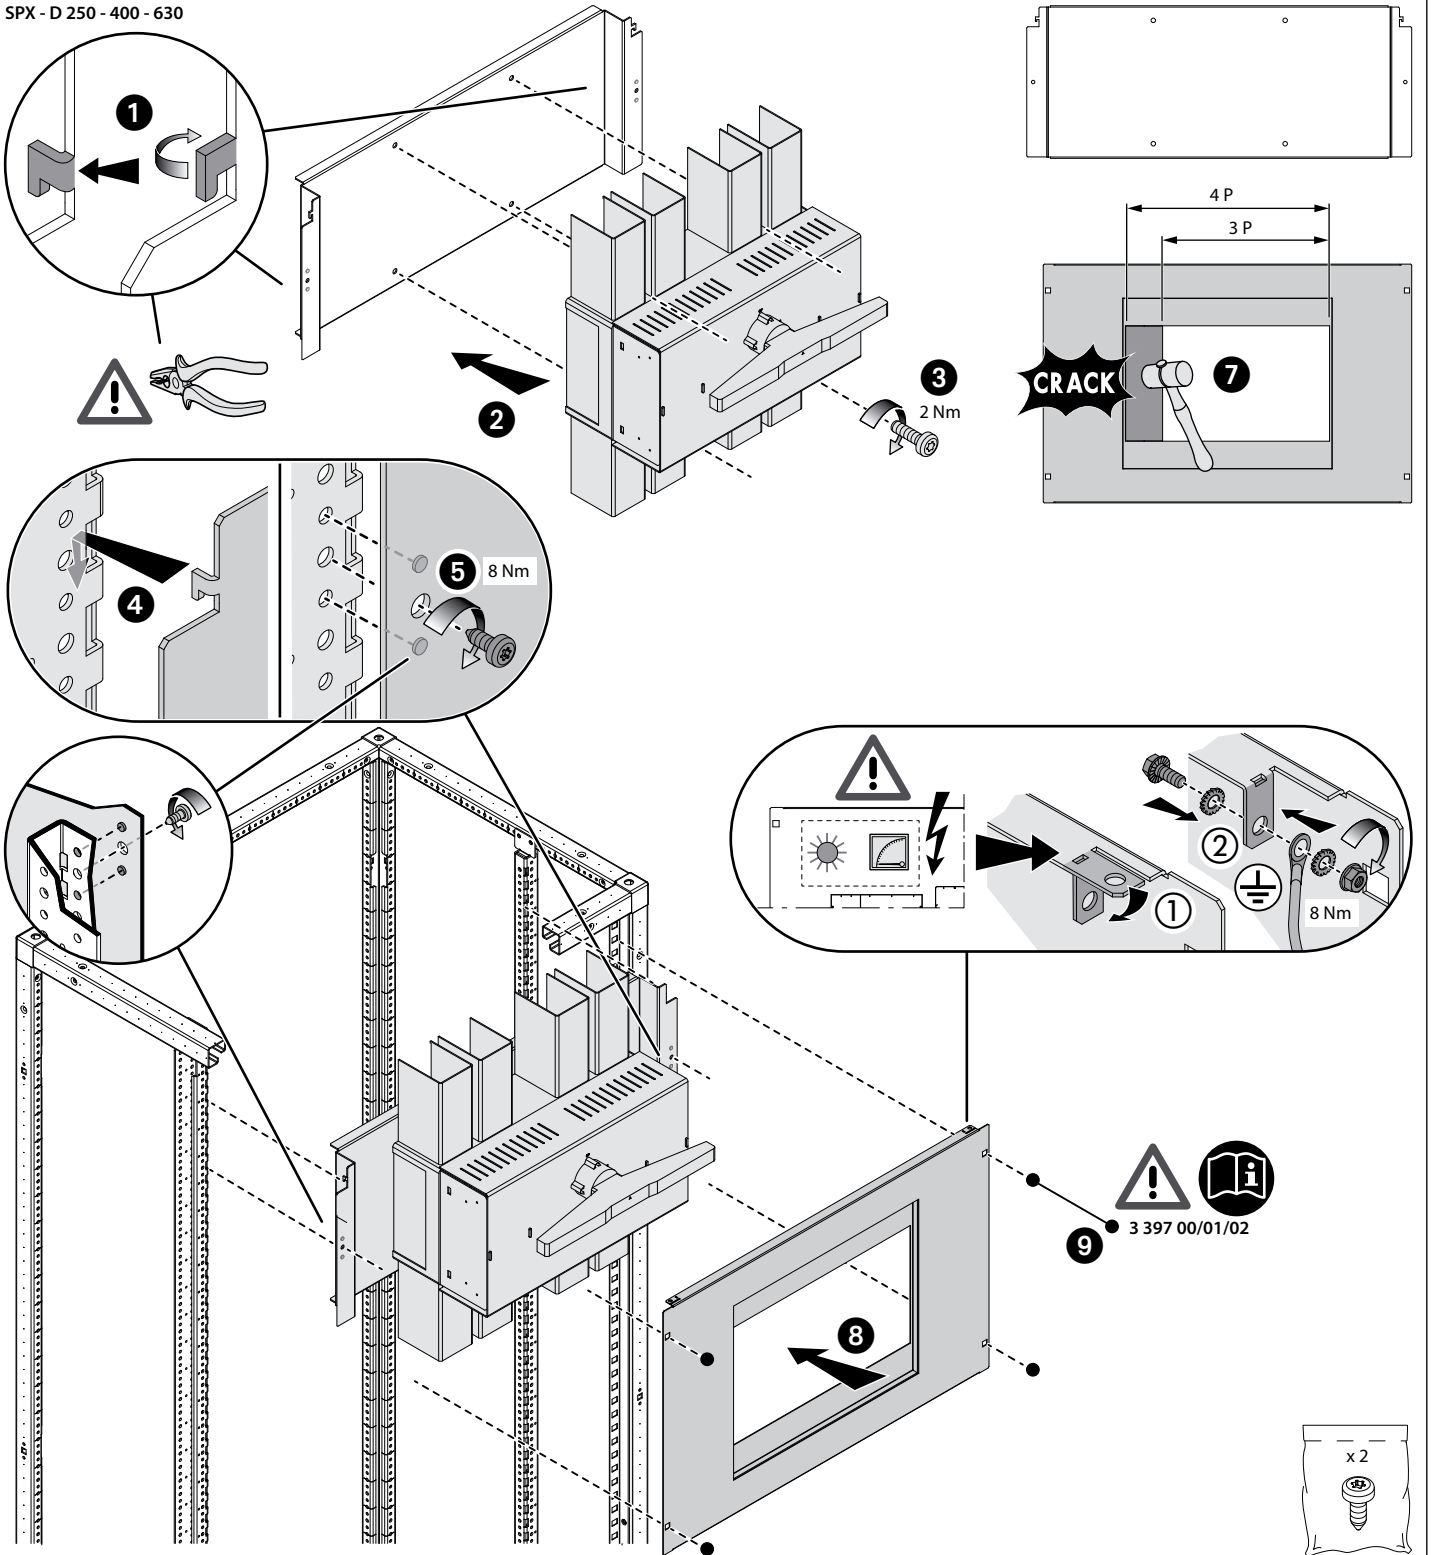

SPX - D 160

SPX - D 250 - 400 - 630

XL <sup>3</sup> S 630 XL <sup>3</sup> S 4000	16 M (L 350 mm)		24 M (L 500 mm)		36 M (L 700 mm)	
	<b>SPX D 160</b> x1 (3P/4P) 	<b>3 394 60</b> 	<b>SPX D 160</b> x1 (3P/4P) 	<b>3 394 61</b> 	<b>SPX D 160</b> x2 (3P/4P) 	<b>3 394 62</b> 
	x4 x4 	<b>3 394 71</b> 	x4 x4 	<b>3 394 73</b> 	x8 x8 	<b>3 394 75</b> 

XL <sup>3</sup> S 4000	SPX-D	24 M ( L 500 mm )		36 M ( L 700 mm )	
	<b>250 - 400 (3/4 P)</b>   	<b>3 394 81</b> 	<b>3 394 93</b> 	<b>3 394 82</b> 	<b>3 394 95</b> 
	<b>630 (3/4 P)</b>   	<b>3 395 21</b> 	<b>3 395 33</b> 	<b>3 395 22</b> 	<b>3 395 35</b> 