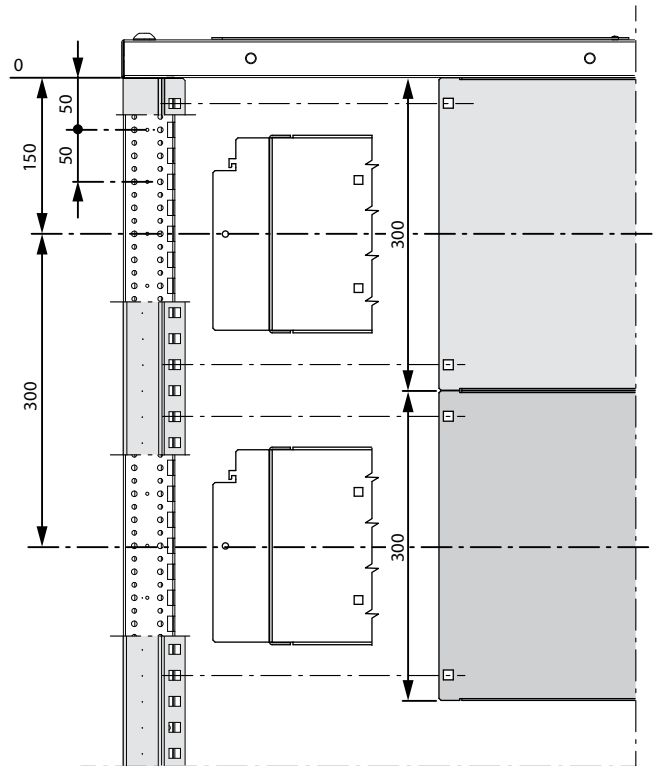

SPX - D 160

SPX - D 250 - 400 - 630

XL <sup>3</sup> S 630 XL <sup>3</sup> S 4000	16 M (L 350 mm)		24 M (L 500 mm)		36 M (L 700 mm)	
	<b>SPX D 160</b> x1 (3P/4P) 	<b>3 394 60</b> 	<b>SPX D 160</b> x1 (3P/4P) 	<b>3 394 61</b> 	<b>SPX D 160</b> x2 (3P/4P) 	<b>3 394 62</b> 
	x4 x4 	<b>3 394 71</b> 	x4 x4 	<b>3 394 73</b> 	x8 x8 	<b>3 394 75</b> 

XL <sup>3</sup> S 4000	SPX-D	24 M ( L 500 mm )		36 M ( L 700 mm )	
	<b>250 - 400 (3/4 P)</b>   	<b>3 394 81</b> 	<b>3 394 93</b> 	<b>3 394 82</b> 	<b>3 394 95</b> 
	<b>630 (3/4 P)</b>   	<b>3 395 21</b> 	<b>3 395 33</b> 	<b>3 395 22</b> 	<b>3 395 35</b> 