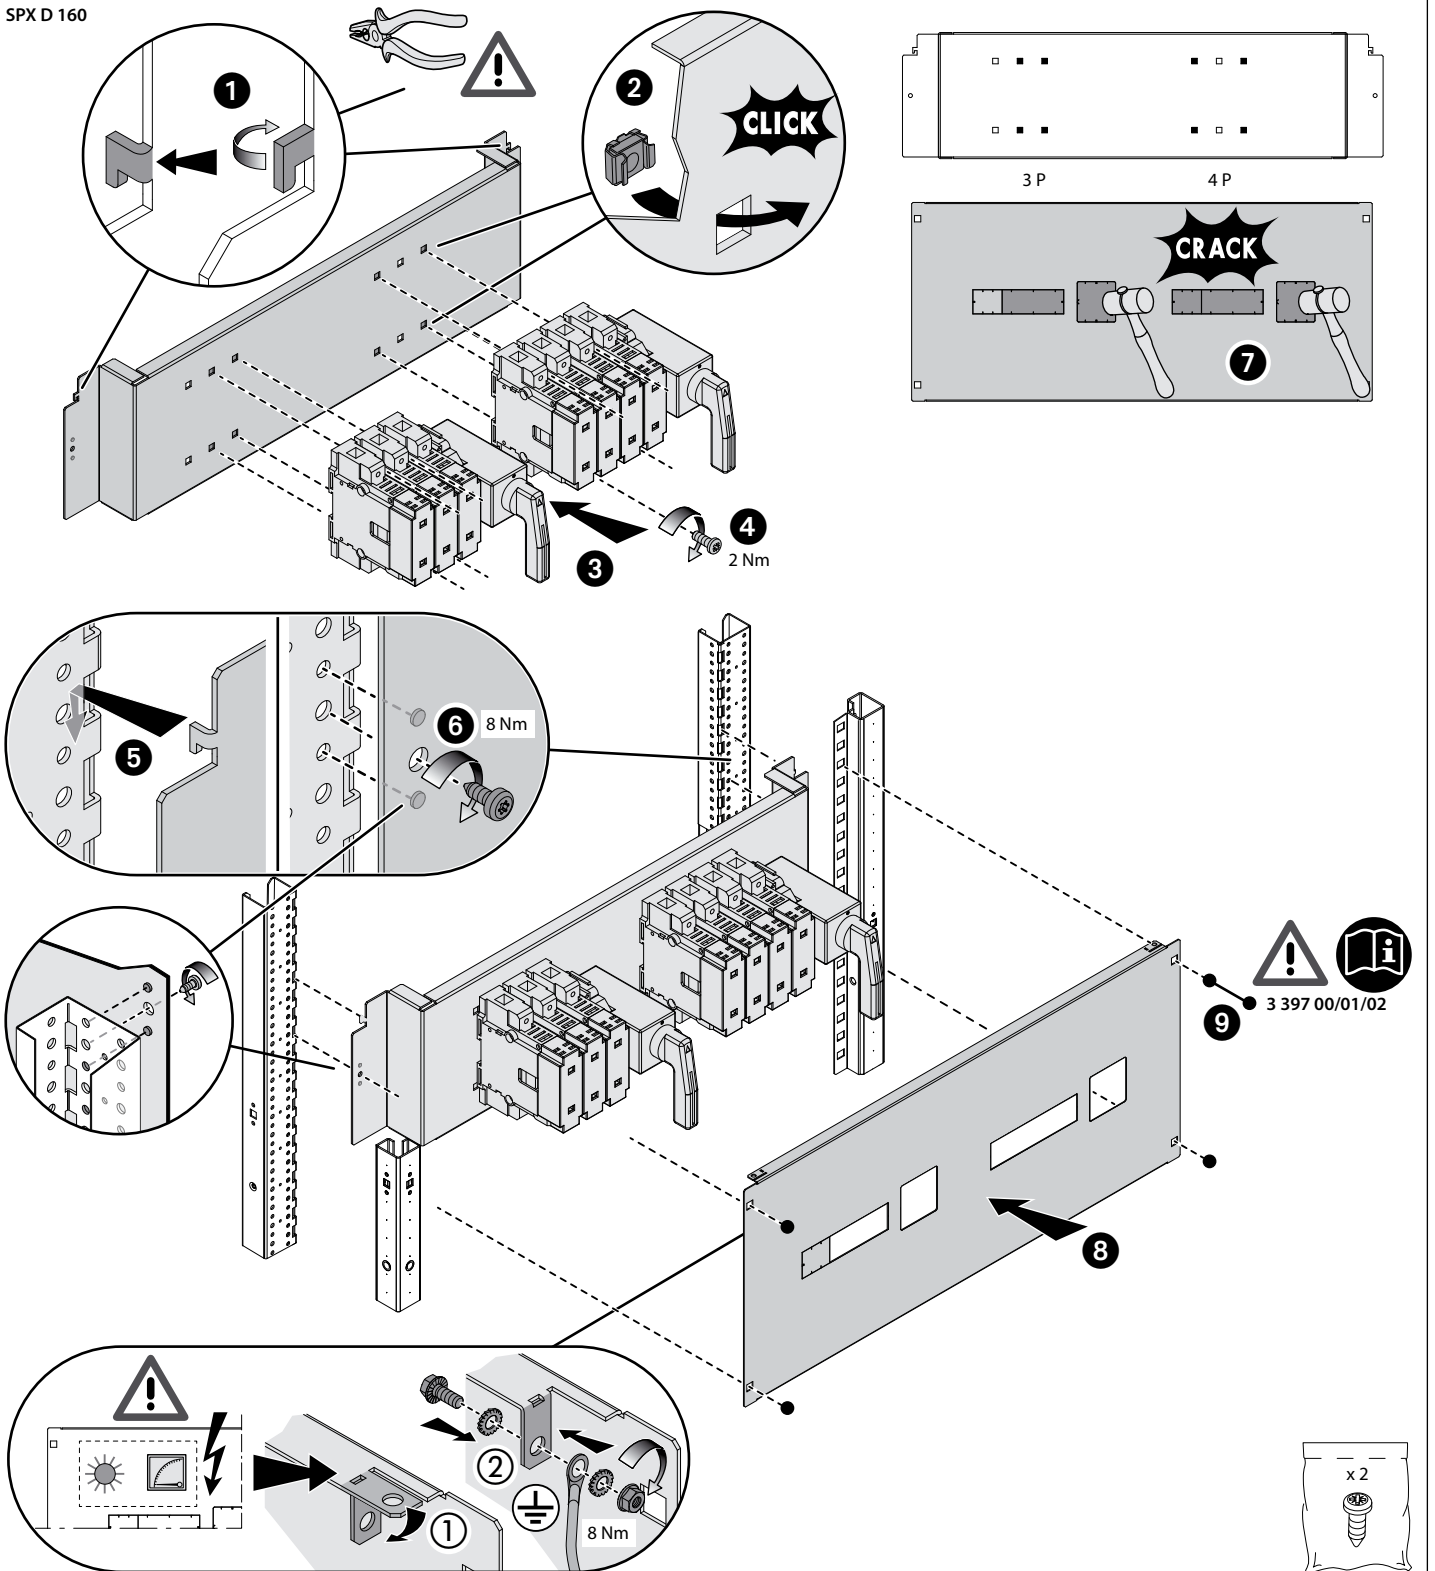

SPX - D 160

SPX - D 250 - 400 - 630

XL <sup>3</sup> S 630 XL <sup>3</sup> S 4000	16 M (L 350 mm)		24 M (L 500 mm)		36 M (L 700 mm)	
	<b>SPX D 160</b> x1 (3P/4P) 	<b>3 394 60</b> 	<b>SPX D 160</b> x1 (3P/4P) 	<b>3 394 61</b> 	<b>SPX D 160</b> x2 (3P/4P) 	<b>3 394 62</b> 
	x4 x4 	<b>3 394 71</b> 	x4 x4 	<b>3 394 73</b> 	x8 x8 	<b>3 394 75</b> 

XL <sup>3</sup> S 4000	SPX-D	24 M ( L 500 mm )		36 M ( L 700 mm )	
	<b>250 - 400 (3/4 P)</b>   	<b>3 394 81</b> 	<b>3 394 93</b> 	<b>3 394 82</b> 	<b>3 394 95</b> 
	<b>630 (3/4 P)</b>   	<b>3 395 21</b> 	<b>3 395 33</b> 	<b>3 395 22</b> 	<b>3 395 35</b> 