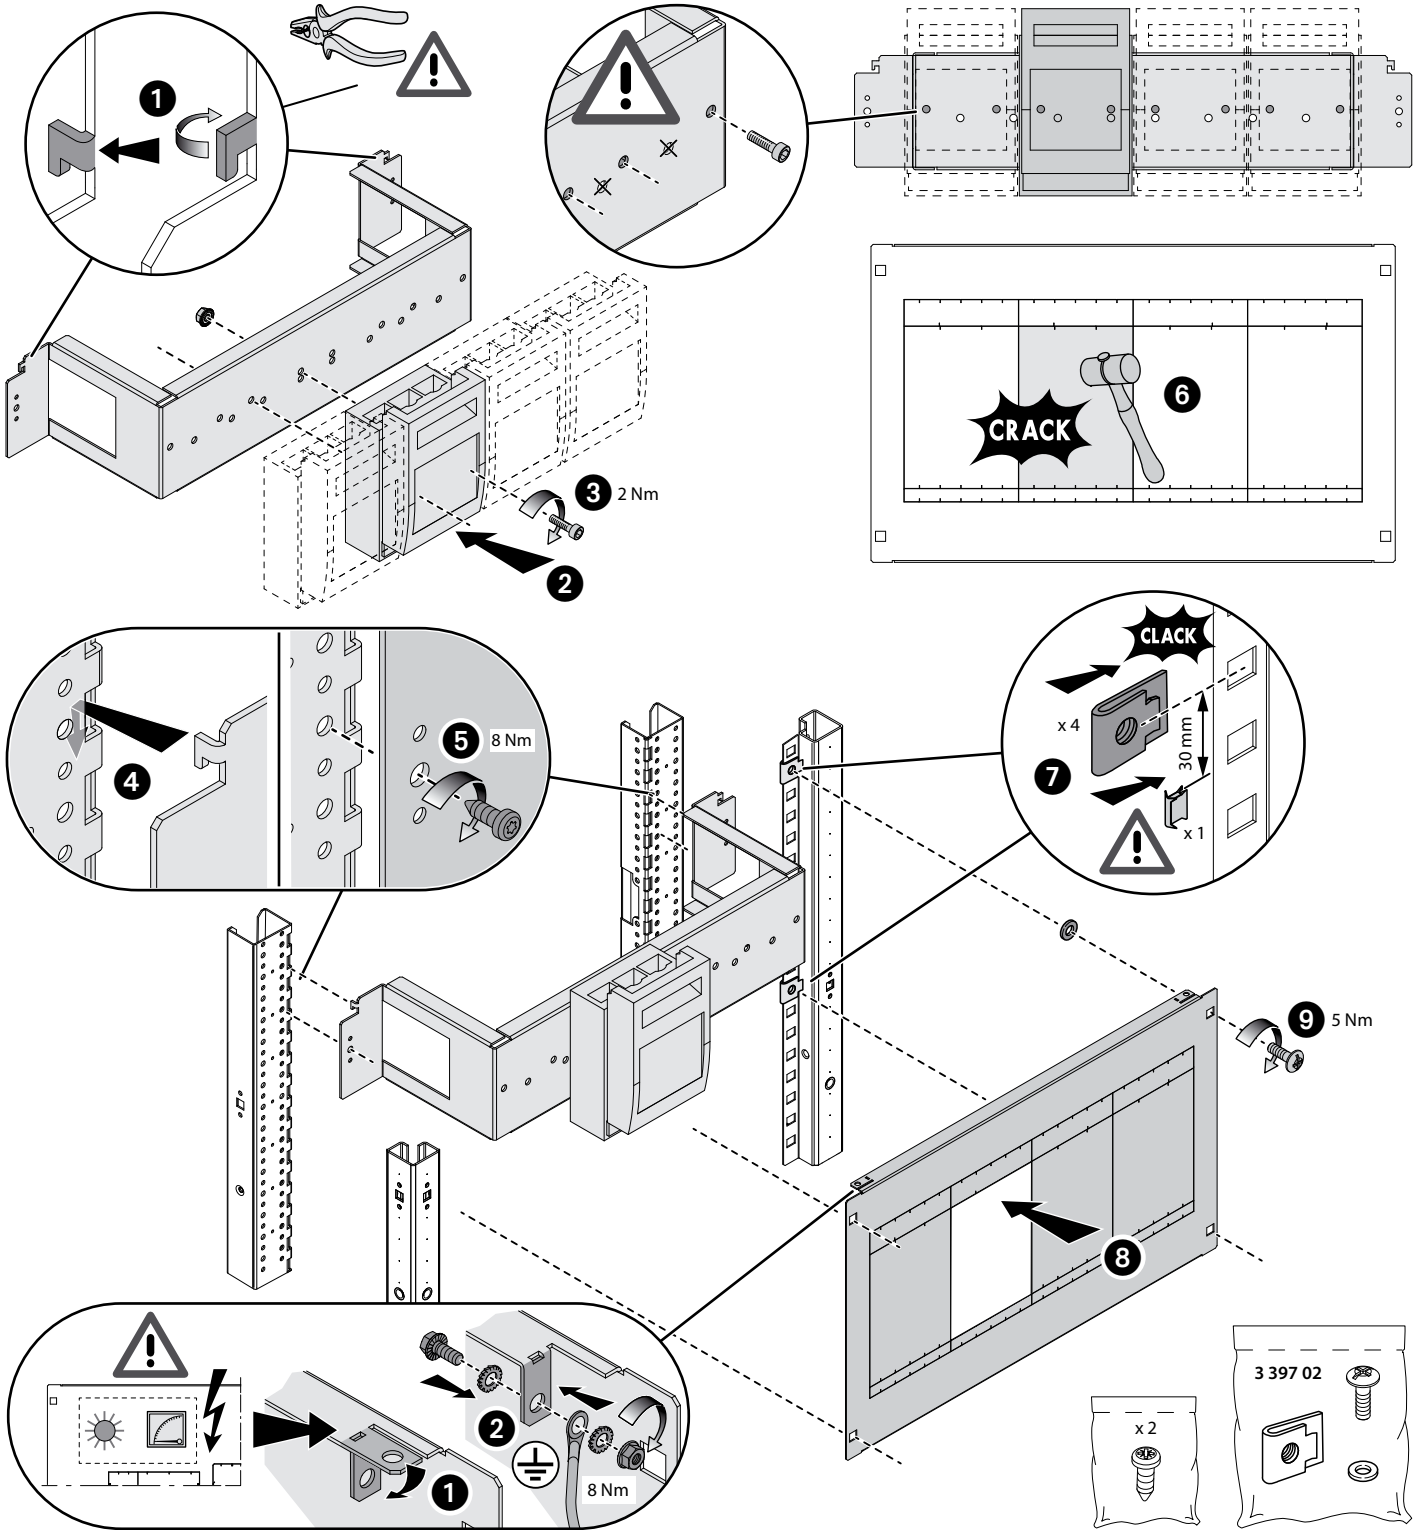

	16 M (L 350 mm)		24 M (L 500 mm)		36 M (L 700 mm)	
	SPX 000 - 125 A x 3	3 392 60	SPX 000 - 125 A x 4	3 392 61	SPX 000 - 125 A x 7	3 392 62
		3 392 70		3 392 71		3 392 72

	16 M (L 350 mm)		24 M (L 500 mm)		36 M (L 700 mm)	
	SPX 00 - 160 A x 2 	3 392 60 	SPX 00 - 160 A x 4 	3 392 61 	SPX 00 - 160 A x 6 	3 392 62
	 x 4 x 4 	3 393 00 300 mm	 x 8 x 8 	3 393 01 300 mm	 x 12 x 12 	3 393 02 300 mm

SPX 1 - 250 A
 SPX 2 - 400 A
 SPX 3 - 630 A

16 M (L 350 mm)		24 M (L 500 mm)		36 M (L 700 mm)			
SPX 1 - 250 A x 1	3 393 20	SPX 1 - 250 A x 2	3 393 21	SPX 1 - 250 A x 2	3 393 22		
x 4 x 4	3 393 30	x 8 x 8	3 393 31	x 8 x 8	3 393 32		
16 M (L 350 mm)		24 M (L 500 mm)		36 M (L 700 mm)			
SPX 2 - 400 A x 1	3 393 50	SPX 2 - 400 A x 1	3 393 51	SPX 2 - 400 A x 2	3 393 52	SPX 3 - 630 A x 1	3 393 82
SPX 2 - 400 A	3 393 60	SPX 2 - 400 A SPX 3 - 630 A	3 393 61 3 393 91	SPX 2 - 400 A	3 393 62	SPX 3 - 630 A	3 393 92
x 4 x 4		x 4 x 4		x 8 x 8		x 4 x 4	

Parts list for rail assembly:

- 3379 80: 2 x 16M (L 350 mm)
- 3379 81: 4 x 24M (L 500 mm)
- 3379 82: 4 x 36M (L 700 mm)

Additional parts: 2 x L-rails, 4 x L-brackets, 8 x T30 screws, 4 x screws.

Parts list for panel assembly:

- 3392 50: 2 x Panel, 2 x L-bracket, 8 x screws

Parts list for vertical rail assembly:

- 6052 46: 2 x Vertical rail, 2 x L-bracket, 12 x screws

SPX 000 - 125 A

	16 M (L 350 mm)		24 M (L 500 mm)		36 M (L 700 mm)	
	SPX 000 - 125 A x 3	3 392 70 300 mm	SPX 000 - 125 A x 4	3 392 71 300 mm	SPX 000 - 125 A x 7	3 392 72 300 mm