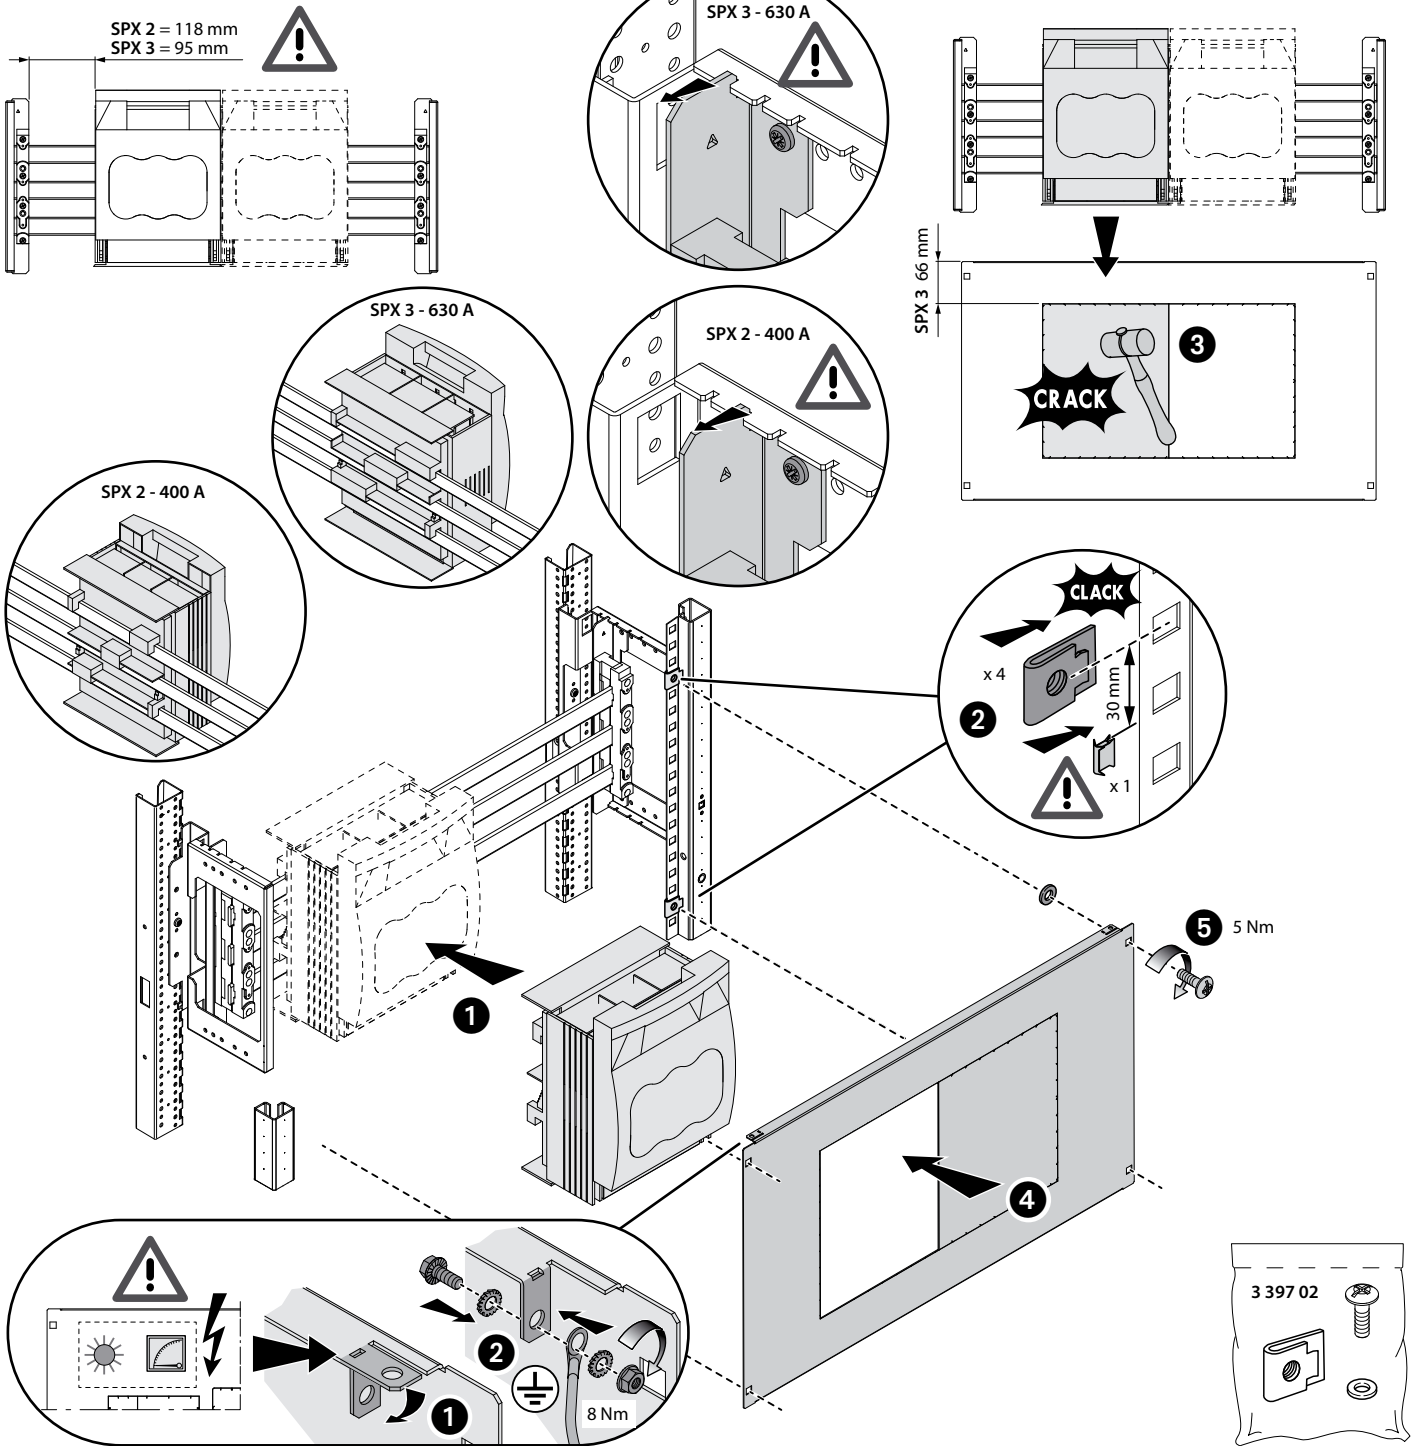

Parts list for rail assembly:

- 3379 80: 2 x 16M (L 350 mm)
- 3379 81: 4 x 24M (L 500 mm)
- 3379 82: 4 x 36M (L 700 mm)

Additional parts: 2 x L-rails, 4 x L-brackets, 8 x T30 screws, 4 x screws.

Parts list for panel assembly:

- 3392 50: 2 x Panel, 2 x L-bracket, 8 x screws

Parts list for vertical rail assembly:

- 6052 46: 2 x Vertical rail, 2 x L-bracket, 12 x screws

SPX 000 - 125 A

	16 M (L 350 mm)		24 M (L 500 mm)		36 M (L 700 mm)	
	SPX 000 - 125 A x 3	3 392 70 300 mm	SPX 000 - 125 A x 4	3 392 71 300 mm	SPX 000 - 125 A x 7	3 392 72 300 mm

SPX DIAZED - 63 A

	16 M (L 350 mm)		24 M (L 500 mm)		36 M (L 700 mm)	
	SPX DIAZED - 63 A x 5	3 393 00 300 mm	SPX DIAZED - 63 A x 10	3 393 01 300 mm	SPX DIAZED - 63 A x 15	3 393 02 300 mm

SPX 00 - 160 A

	16 M (L 350 mm)		24 M (L 500 mm)		36 M (L 700 mm)	
	SPX 00 - 160 A x 2	3 393 00 300 mm	SPX 00 - 160 A x 4	3 393 01 300 mm	SPX 00 - 160 A x 6	3 393 02 300 mm

SPX 1 - 250 A

	16 M (L 350 mm)		24 M (L 500 mm)		36 M (L 700 mm)	
	SPX 1 - 250 A x 1	3 393 30 400 mm	SPX 1 - 250 A x 2	3 393 31 400 mm	SPX 1 - 250 A x 2	3 393 32 400 mm

SPX 2 - 400 A / SPX 3 - 630 A

	16 M (L 350 mm)		24 M (L 500 mm)		36 M (L 700 mm)	
	SPX 2 - 400 A x 1	3 393 60 	SPX 2 - 400 A x 1	3 393 61 	SPX 2 - 400 A x 2	3 393 62
			SPX 3 - 630 A x 1	3 393 91 	SPX 3 - 630 A x 1	3 393 92