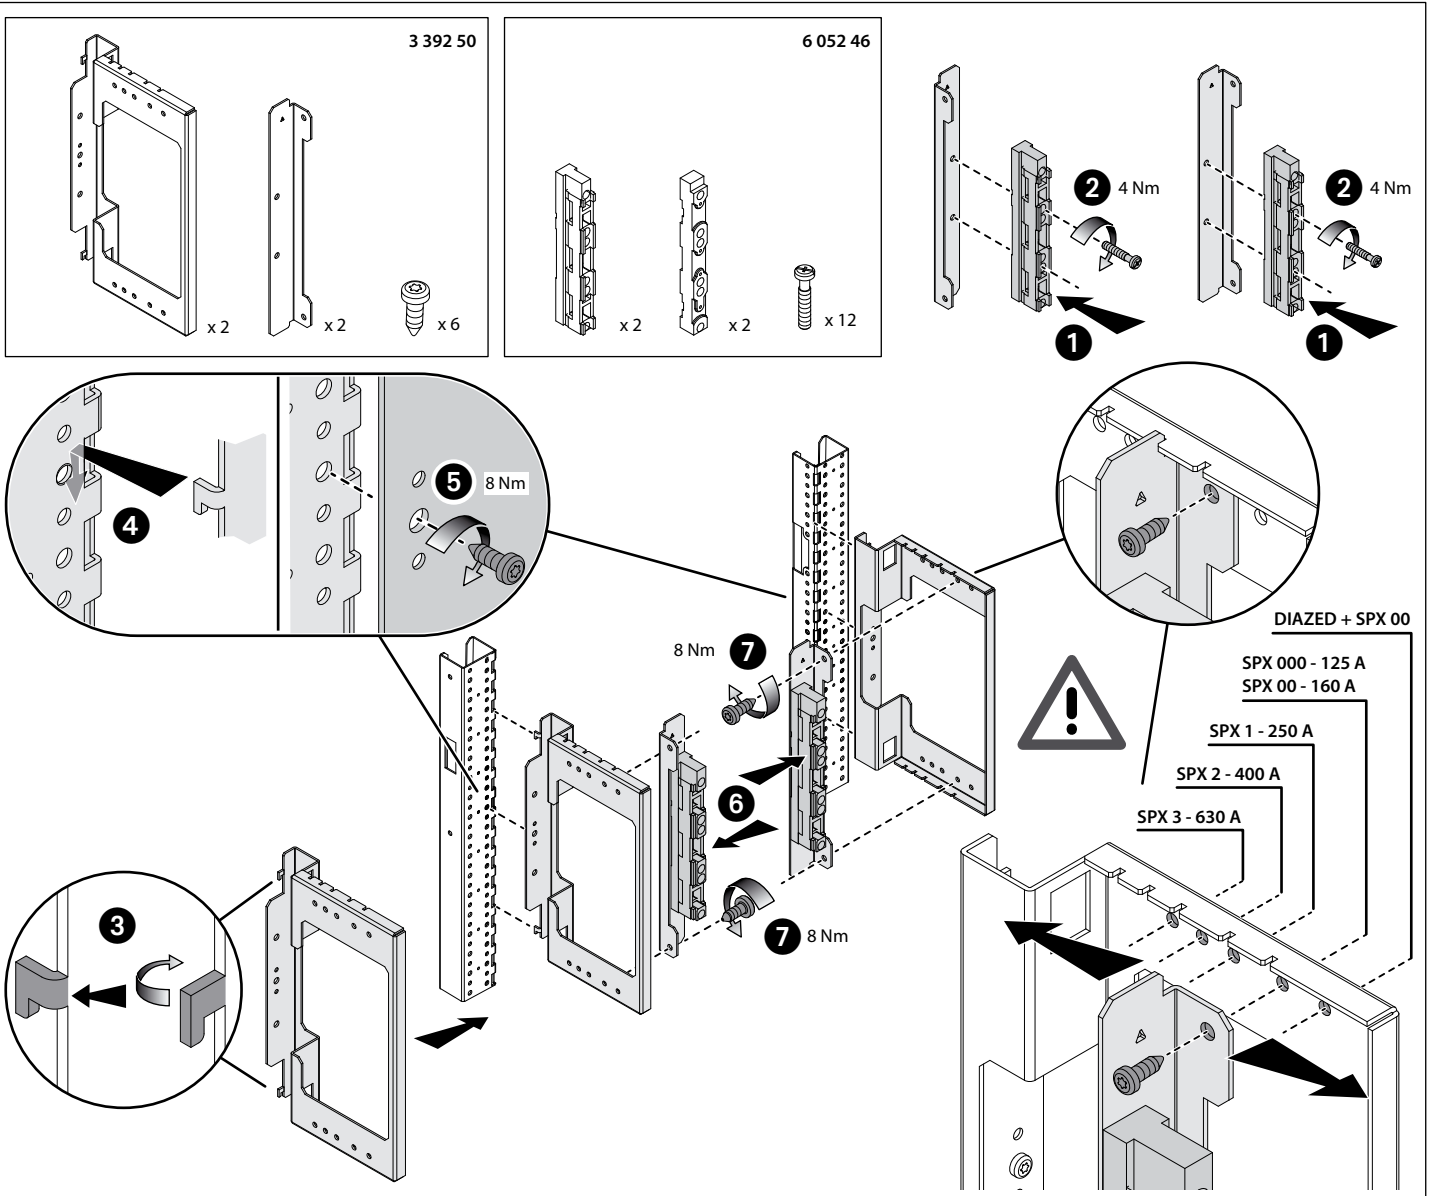

Parts list for rail assembly:

- 3379 80: 2 x 16M (L 350 mm)
- 3379 81: 4 x 24M (L 500 mm)
- 3379 82: 4 x 36M (L 700 mm)

Additional parts: 2 x L-rails, 4 x L-brackets, 8 x T30 screws, 4 x screws.

Parts list for panel assembly:

- 3392 50: 2 x Panel, 2 x L-bracket, 8 x screws

Parts list for vertical rail assembly:

- 6052 46: 2 x Vertical rail, 2 x L-bracket, 12 x screws

SPX 000 - 125 A

	16 M (L 350 mm)		24 M (L 500 mm)		36 M (L 700 mm)	
	SPX 000 - 125 A x 3	3 392 70 300 mm	SPX 000 - 125 A x 4	3 392 71 300 mm	SPX 000 - 125 A x 7	3 392 72 300 mm

SPX DIAZED - 63 A

	16 M (L 350 mm)		24 M (L 500 mm)		36 M (L 700 mm)	
	SPX DIAZED - 63 A x 5	3 393 00 300 mm	SPX DIAZED - 63 A x 10	3 393 01 300 mm	SPX DIAZED - 63 A x 15	3 393 02 300 mm

SPX 00 - 160 A

	16 M (L 350 mm)		24 M (L 500 mm)		36 M (L 700 mm)	
	SPX 00 - 160 A x 2	3 393 00 300 mm	SPX 00 - 160 A x 4	3 393 01 300 mm	SPX 00 - 160 A x 6	3 393 02 300 mm

SPX 1 - 250 A

	16 M (L 350 mm)		24 M (L 500 mm)		36 M (L 700 mm)	
	SPX 1 - 250 A x 1	3 393 30 400 mm	SPX 1 - 250 A x 2	3 393 31 400 mm	SPX 1 - 250 A x 2	3 393 32 400 mm

SPX 2 - 400 A / SPX 3 - 630 A

	16 M (L 350 mm)		24 M (L 500 mm)		36 M (L 700 mm)	
	SPX 2 - 400 A x 1	3 393 60 	SPX 2 - 400 A x 1	3 393 61 	SPX 2 - 400 A x 2	3 393 62
			SPX 3 - 630 A x 1	3 393 91 	SPX 3 - 630 A x 1	3 393 92