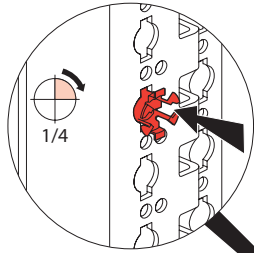

DPX 250  
 DPX 630  
 DPX 1600  
 DPX-IS 1600

206 24	3P			4P			3 = DPX250
	□	□	□	■	■	■	
	◇	◇	◇	◇	◇	◇	
	◇	◇	◇	◇	◇	◇	
206 24	3P			4P			
	◇	◇	◇	◇	◇	◇	
	◇	◇	◇	◇	◇	◇	
	◇	◇	◇	◇	◇	◇	

206 23	3P			4P			4 = DPX630
	◆	◆	◆	◆	◆	◆	
	◆	◆	◆	◆	◆	◆	
	◆	◆	◆	◆	◆	◆	
206 23	3P			4P			
	◆	◆	◆	◆	◆	◆	
	◆	◆	◆	◆	◆	◆	
	◆	◆	◆	◆	◆	◆	

\* XL 3 4000

L = 660	L = 910	Module	Qty	Slot Range		Height		
				Start	End			
L = 660	206 15	-	DPX <sup>3</sup> 160	x 1	208 13	209 13	150 mm	
	206 17	-	DPX <sup>3</sup> 250	x 1	208 17	209 17	200 mm	
	206 24	-	DPX 250	x 1	208 24	209 24	200 mm	
	206 21	-	DPX 250	x 1	-	-	208 24 / 209 24	
	-	206 23	-	DPX 630	x 1	208 23	209 21	300 mm
	-	206 30	-	DPX 1600	x 1	208 34	209 34	400 mm
-	206 30	-	DPX-IS 1600	x 1	-	208 36	400 mm	
L = 910	-	206 80	-	DPX 1600	x 1	-	209 84	400 mm