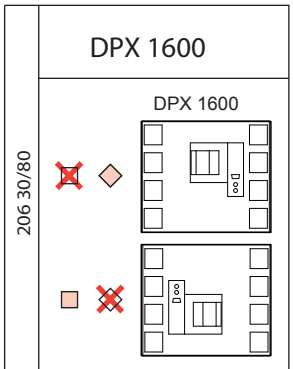

DPX 250  
 DPX 630  
 DPX 1600  
 DPX-IS 1600

206 24	3P			4P			3 = DPX250
	□	□	□	■	■	■	
	◇	◇	◇	◇	◇	◇	
	◇	◇	◇	◇	◇	◇	
206 24	3P			4P			
	◇	◇	◇	◇	◇	◇	
	◇	◇	◇	◇	◇	◇	
	◇	◇	◇	◇	◇	◇	

206 23	3P			4P			4 = DPX630
	◆	◆	◆	◆	◆	◆	
	◆	◆	◆	◆	◆	◆	
	◆	◆	◆	◆	◆	◆	
206 23	3P			4P			
	◆	◆	◆	◆	◆	◆	
	◆	◆	◆	◆	◆	◆	
	◆	◆	◆	◆	◆	◆	

\* XL 3 4000

L = 660	L = 910	Module	Qty	Slot Range		Height		
				Start	End			
L = 660	206 15	-	DPX <sup>3</sup> 160	x 1	208 13	209 13	150 mm	
	206 17	-	DPX <sup>3</sup> 250	x 1	208 17	209 17	200 mm	
	206 24	-	DPX 250	x 1	208 24	209 24	200 mm	
	206 21	-	DPX 250	x 1	-	-	208 24 / 209 24	
	-	206 23	-	DPX 630	x 1	208 23	209 21	300 mm
	-	206 30	-	DPX 1600	x 1	208 34	209 34	400 mm
-	206 30	-	DPX-IS 1600	x 1	-	208 36	400 mm	
L = 910	-	206 80	-	DPX 1600	x 1	-	209 84	400 mm