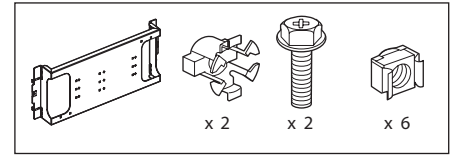

DPX 250  
 DPX 630  
 DPX 1600  
 DPX-IS 1600

206 24	3P			4P			3 = DPX250
	□	□	□	■	■	■	
	◇	◇	◇	◇	◇	◇	
	◇	◇	◇	◇	◇	◇	
206 24	3P			4P			
	◇	◇	◇	◇	◇	◇	
	◇	◇	◇	◇	◇	◇	
	◇	◇	◇	◇	◇	◇	

206 23	3P			4P			4 = DPX630
	◆	◆	◆	◆	◆	◆	
	◆	◆	◆	◆	◆	◆	
	◆	◆	◆	◆	◆	◆	
206 23	3P			4P			
	◆	◆	◆	◆	◆	◆	
	◆	◆	◆	◆	◆	◆	
	◆	◆	◆	◆	◆	◆	

\* XL 3 4000

L = 660	L = 910	Module	Qty	Slot Range		Height		
				Start	End			
L = 660	206 15	-	DPX <sup>3</sup> 160	x 1	208 13	209 13	150 mm	
	206 17	-	DPX <sup>3</sup> 250	x 1	208 17	209 17	200 mm	
	206 24	-	DPX 250	x 1	208 24	209 24	200 mm	
	206 21	-	DPX 250	x 1	-	-	208 24 / 209 24	
	-	206 23	-	DPX 630	x 1	208 23	209 21	300 mm
	-	206 30	-	DPX 1600	x 1	208 34	209 34	400 mm
-	206 30	-	DPX-IS 1600	x 1	-	208 36	400 mm	
L = 910	-	206 80	-	DPX 1600	x 1	-	209 84	400 mm