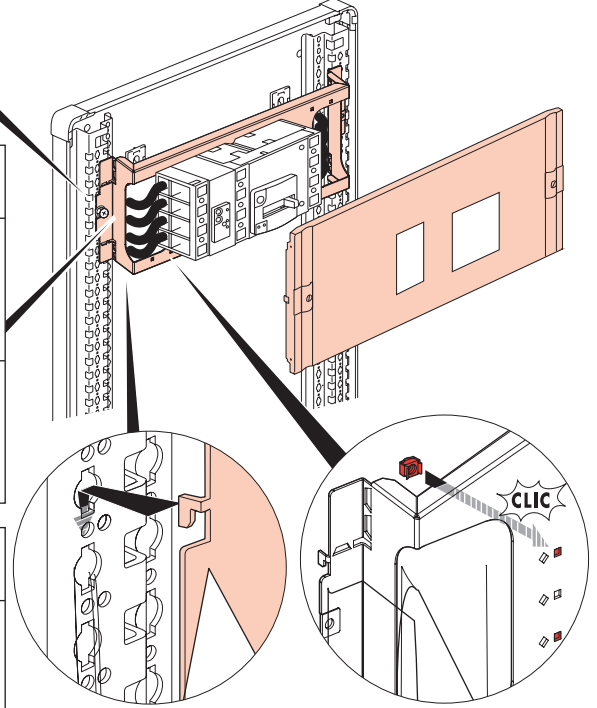

DPX 250  
 DPX 630  
 DPX 1600  
 DPX-IS 1600

206 24	3P			4P			3 = DPX250
	□	□	□	■	■	■	
	◇	◇	◇	◇	◇	◇	
	◇	◇	◇	◇	◇	◇	
206 24	3P			4P			
	◇	◇	◇	◇	◇	◇	
	◇	◇	◇	◇	◇	◇	
	◇	◇	◇	◇	◇	◇	

206 23	3P			4P			4 = DPX630
	◆	◆	◆	◆	◆	◆	
	◆	◆	◆	◆	◆	◆	
	◆	◆	◆	◆	◆	◆	
206 23	3P			4P			
	◆	◆	◆	◆	◆	◆	
	◆	◆	◆	◆	◆	◆	
	◆	◆	◆	◆	◆	◆	

\* XL 3 4000

L = 660	L = 910	Module	Qty	Slot Range		Height		
				Start	End			
L = 660	206 15	-	DPX <sup>3</sup> 160	x 1	208 13	209 13	150 mm	
	206 17	-	DPX <sup>3</sup> 250	x 1	208 17	209 17	200 mm	
	206 24	-	DPX 250	x 1	208 24	209 24	200 mm	
	206 21	-	DPX 250	x 1	-	-	208 24 / 209 24	
	-	206 23	-	DPX 630	x 1	208 23	209 21	300 mm
	-	206 30	-	DPX 1600	x 1	208 34	209 34	400 mm
-	206 30	-	DPX-IS 1600	x 1	-	208 36	400 mm	
L = 910	-	206 80	-	DPX 1600	x 1	-	209 84	400 mm