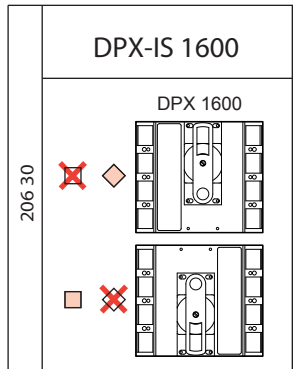

DPX 250  
 DPX 630  
 DPX 1600  
 DPX-IS 1600

206 24	3P			4P			3 = DPX250
	□	□	□	■	■	■	
	◇	◇	◇	◇	◇	◇	
	◇	◇	◇	◇	◇	◇	
206 24	3P			4P			
	◇	◇	◇	◇	◇	◇	
	◇	◇	◇	◇	◇	◇	
	◇	◇	◇	◇	◇	◇	

206 23	3P			4P			4 = DPX630
	◆	◆	◆	◆	◆	◆	
	◆	◆	◆	◆	◆	◆	
	◆	◆	◆	◆	◆	◆	
206 23	3P			4P			
	◆	◆	◆	◆	◆	◆	
	◆	◆	◆	◆	◆	◆	
	◆	◆	◆	◆	◆	◆	

\* XL 3 4000

L = 660	L = 910	Module	Qty	Slot Range		Height		
				Start	End			
L = 660	206 15	-	DPX <sup>3</sup> 160	x 1	208 13	209 13	150 mm	
	206 17	-	DPX <sup>3</sup> 250	x 1	208 17	209 17	200 mm	
	206 24	-	DPX 250	x 1	208 24	209 24	200 mm	
	206 21	-	DPX 250	x 1	-	-	208 24 / 209 24	
	-	206 23	-	DPX 630	x 1	208 23	209 21	300 mm
	-	206 30	-	DPX 1600	x 1	208 34	209 34	400 mm
-	206 30	-	DPX-IS 1600	x 1	-	208 36	400 mm	
L = 910	-	206 80	-	DPX 1600	x 1	-	209 84	400 mm