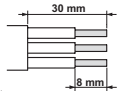

 **legrand**[®]

16 A - 230V - 3680 W

www.legrandgroup.com

3 245060 501020

 **legrand**[®]

16 A - 230V - 3680 W

LE02693AA © Legrand 2006

3 x 1,5 mm² max.