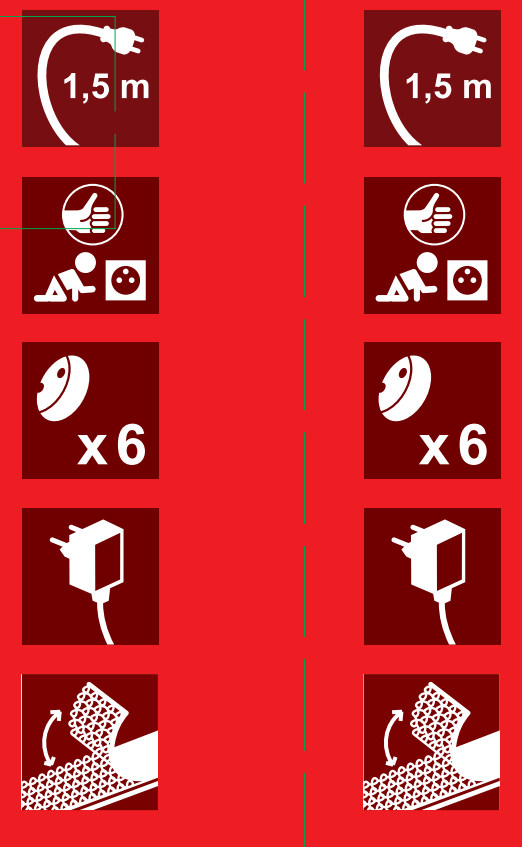

SAFE CONTROL SYSTEM

SAFE CONTROL SYSTEM

SAFE CONTROL SYSTEM