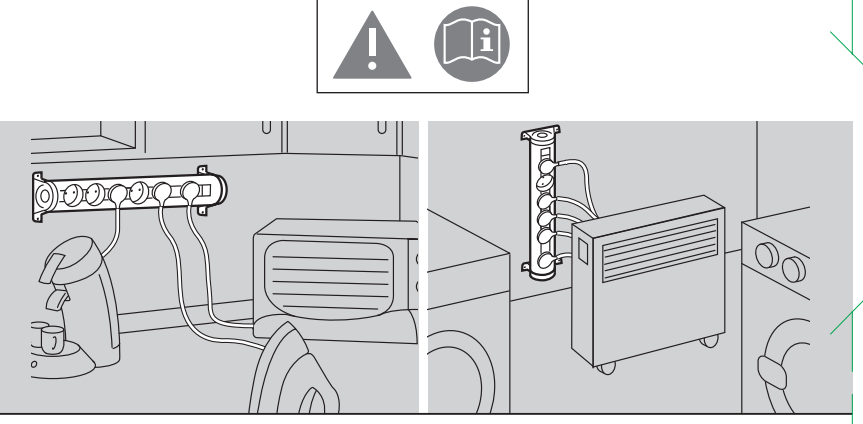

legrand

3500 W max. - 230 V~ - 3 x 1,5 mm²

SAFE CONTROL SYSTEM