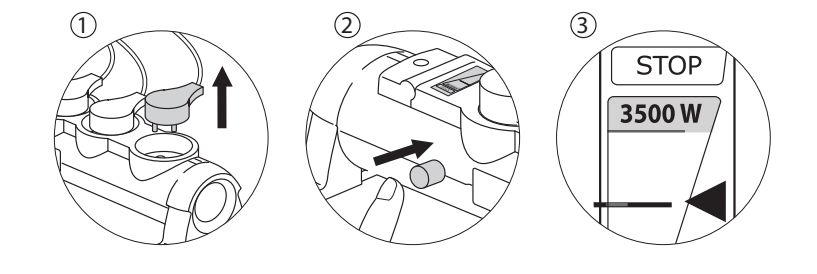

SAFE CONTROL SYSTEM

SAFE CONTROL SYSTEM

SAFE CONTROL SYSTEM