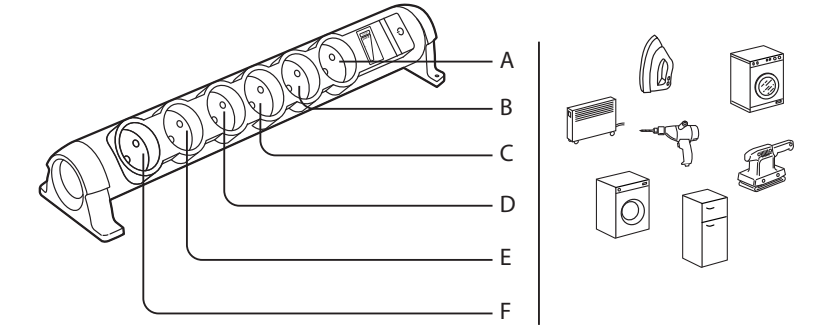

legrand

3500 W max. - 230 V~ - 3 x 1,5 mm²

SAFE CONTROL SYSTEM