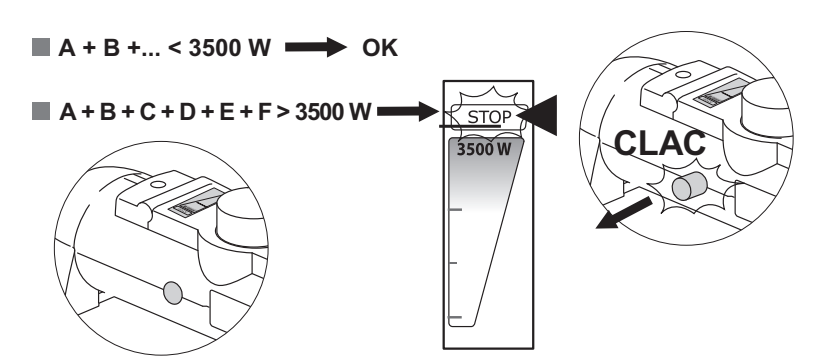

legrand

3500 W max. - 230 V~ - 3 x 1,5 mm²

SAFE CONTROL SYSTEM