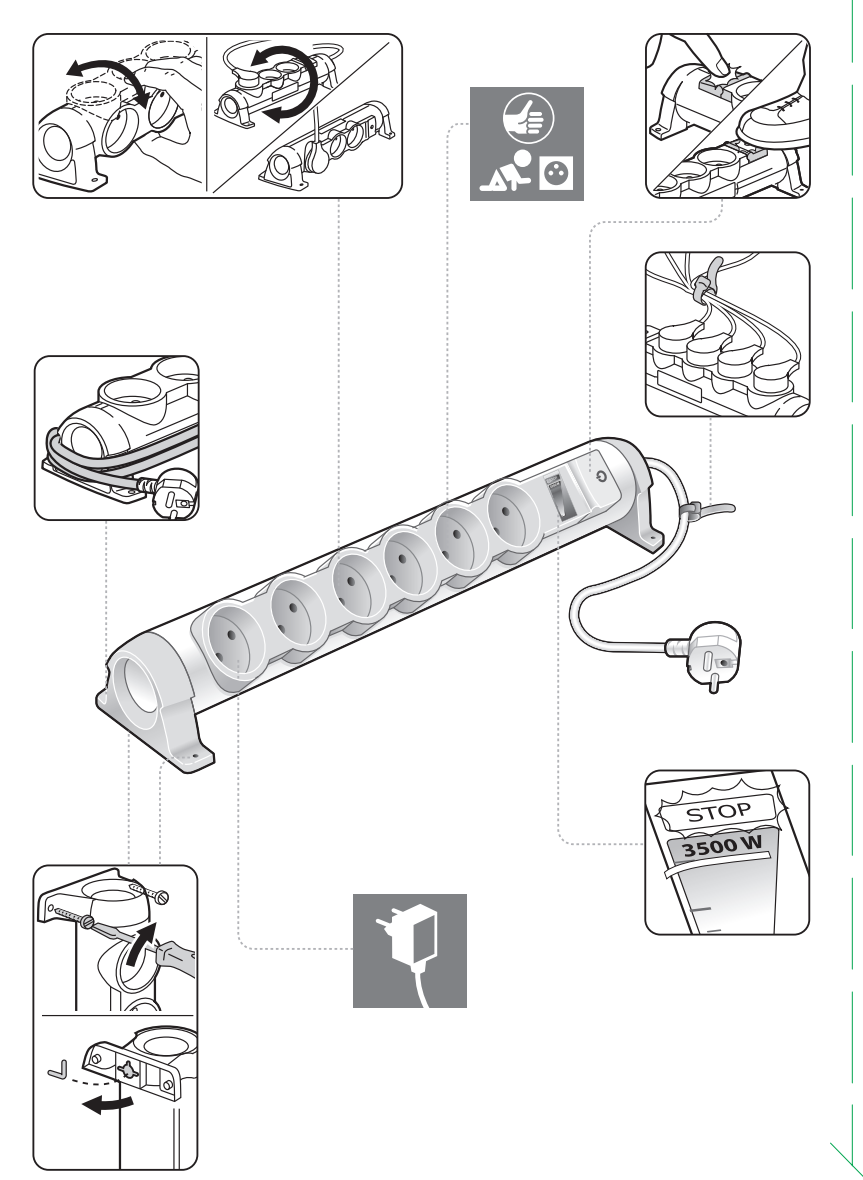

legrand

3500 W max. - 230 V~ - 3 x 1,5 mm²

SAFE CONTROL SYSTEM