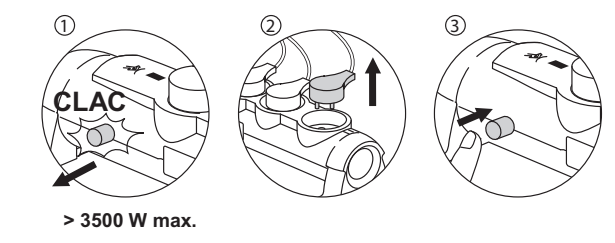

legrand

legrand

3500 W max. - 230 V~ - 3 x 1,5 mm²

legrand

legrand

LEGRAND
© Legrand 2008

legrand

3500 W max. - 230 V~ - 3 x 1,5 mm²