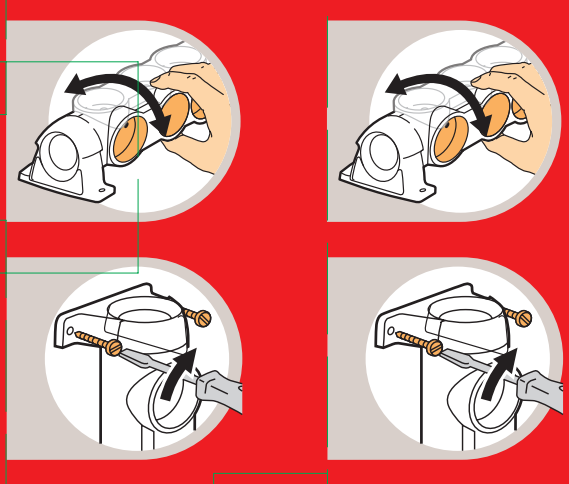

legrand

legrand

3500 W max. - 230 V~ - 3 x 1,5 mm²

legrand

legrand

LEGRAND
© Legrand 2008

legrand

3500 W max. - 230 V~ - 3 x 1,5 mm²