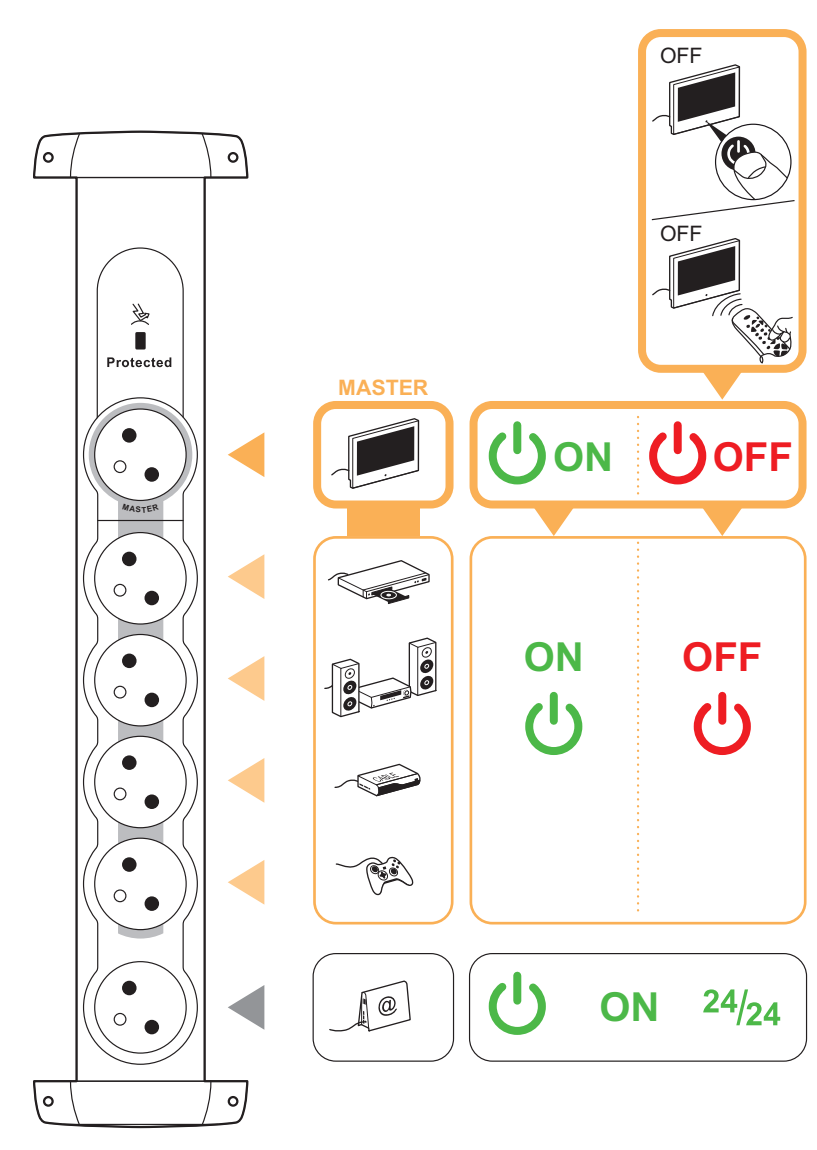

legrand

legrand

3500 W max. - 230 V~ - 3 x 1,5 mm²

legrand

legrand

LEGRAND
© Legrand 2008

legrand

3500 W max. - 230 V~ - 3 x 1,5 mm²