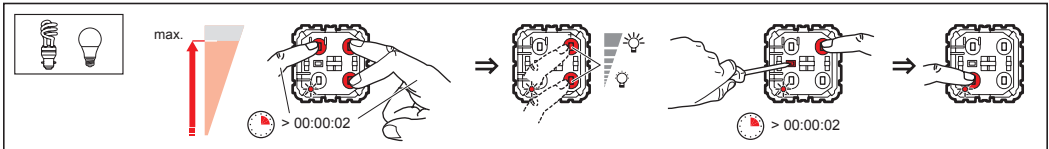

			U	
-10°C ... +70°C	-5°C ... +35°C	40 mm	100 .. 240 V~ 50 / 60 Hz	8 mm 1...2,5 mm²

	R	L	C/L		Dimmable	Dimmable LED
240V~ 50Hz	3 ... 400 W	3 ... 400 VA	3 ... 200 VA	3 ... 400 VA	3 ... 200 VA	3 ... 75 W ≤ 10 x
100V~ 60Hz	3 ... 200 W	3 ... 200 VA	3 ... 100 VA	3 ... 200 VA	3 ... 100 VA	3 ... 37 W ≤ 10 x