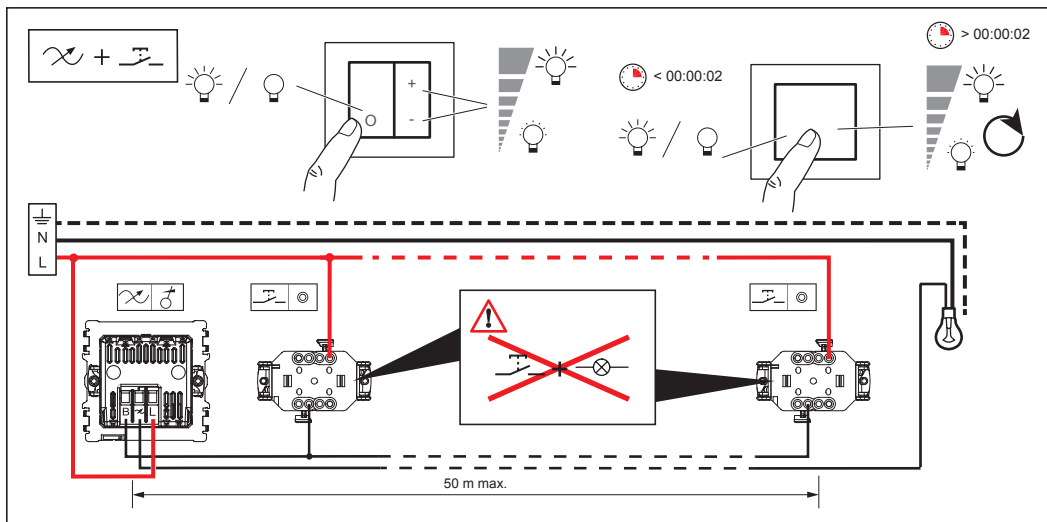

			U	
-10°C ... +70°C	-5°C ... +35°C	40 mm	100 .. 240 V~ 50 / 60 Hz	8 mm 1...2,5 mm²

	R	L	C/L		Dimmable	Dimmable LED
240V~ 50Hz	3 ... 400 W	3 ... 400 VA	3 ... 200 VA	3 ... 400 VA	3 ... 200 VA	3 ... 75 W ≤ 10 x
100V~ 60Hz	3 ... 200 W	3 ... 200 VA	3 ... 100 VA	3 ... 200 VA	3 ... 100 VA	3 ... 37 W ≤ 10 x

			U f	
-10°C ... +70°C	-5°C ... +35°C	40 mm	100 .. 240 V~ 50 / 60 Hz	8 mm 1... 2,5 mm ²

	R	L	C/L	Dimmable	Dimmable LED
200-240V~ 50 / 60 Hz	5.. 300 W	5.. 300 VA	5.. 300 VA	5.. 75 W ≤ 10 x	
100-200V~ 50 / 60 Hz	5.. 150 W	5.. 150 VA	5.. 150 VA	5.. 37 W ≤ 10 x	