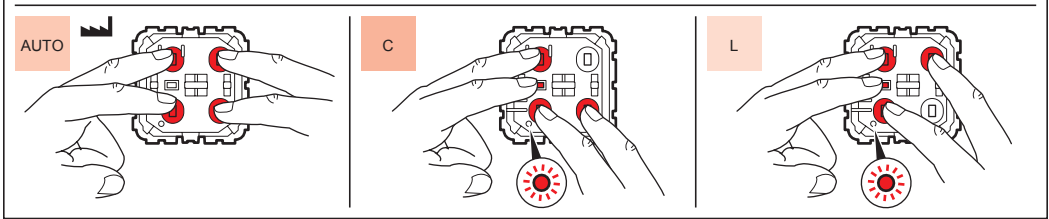

			U	
-10°C ... +70°C	-5°C ... +35°C	40 mm	100 .. 240 V~ 50 / 60 Hz	8 mm 1...2,5 mm²

	R	L	C/L		Dimmable	Dimmable LED
240V~ 50Hz	3 ... 400 W	3 ... 400 VA	3 ... 200 VA	3 ... 400 VA	3 ... 200 VA	3 ... 75 W ≤ 10 x
100V~ 60Hz	3 ... 200 W	3 ... 200 VA	3 ... 100 VA	3 ... 200 VA	3 ... 100 VA	3 ... 37 W ≤ 10 x

			U f	
-10°C ... +70°C	-5°C ... +35°C	40 mm	100 .. 240 V~ 50 / 60 Hz	8 mm 1... 2,5 mm ²

	R	L	C/L	Dimmable	Dimmable LED
200-240V~ 50 / 60 Hz	5.. 300 W	5.. 300 VA	5.. 300 VA	5.. 75 W ≤ 10 x	
100-200V~ 50 / 60 Hz	5.. 150 W	5.. 150 VA	5.. 150 VA	5.. 37 W ≤ 10 x	