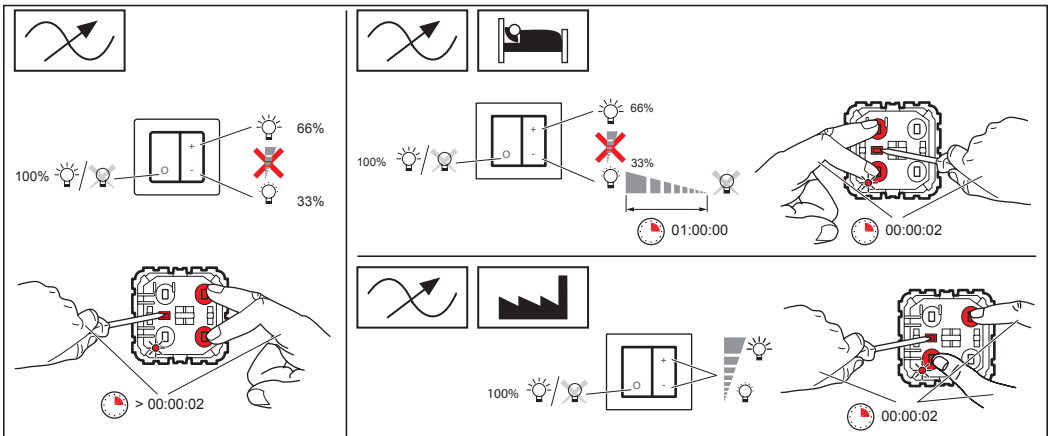

			U	
-10°C ... +70°C	-5°C ... +35°C	40 mm	100 .. 240 V~ 50 / 60 Hz	8 mm 1...2,5 mm²

	R	L	C/L		Dimmable	Dimmable LED
240V~ 50Hz	3 ... 400 W	3 ... 400 VA	3 ... 200 VA	3 ... 400 VA	3 ... 200 VA	3 ... 75 W ≤ 10 x
100V~ 60Hz	3 ... 200 W	3 ... 200 VA	3 ... 100 VA	3 ... 200 VA	3 ... 100 VA	3 ... 37 W ≤ 10 x

			U f	
-10°C ... +70°C	-5°C ... +35°C	40 mm	100 .. 240 V~ 50 / 60 Hz	8 mm 1... 2,5 mm ²

	R	L	C/L	Dimmable	Dimmable LED
200-240V~ 50 / 60 Hz	5.. 300 W	5.. 300 VA	5.. 300 VA	5.. 75 W ≤ 10 x	
100-200V~ 50 / 60 Hz	5.. 150 W	5.. 150 VA	5.. 150 VA	5.. 37 W ≤ 10 x	