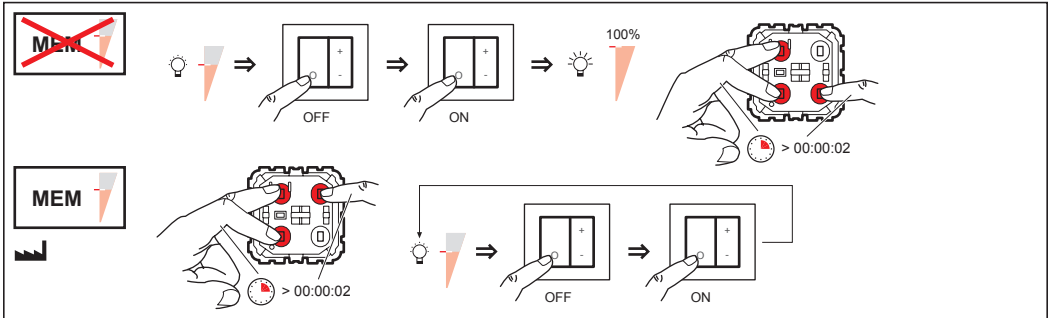

			U	
-10°C ... +70°C	-5°C ... +35°C	40 mm	100 .. 240 V~ 50 / 60 Hz	8 mm 1...2,5 mm²

	R	L	C/L		Dimmable	Dimmable LED
240V~ 50Hz	3 ... 400 W	3 ... 400 VA	3 ... 200 VA	3 ... 400 VA	3 ... 200 VA	3 ... 75 W ≤ 10 x
100V~ 60Hz	3 ... 200 W	3 ... 200 VA	3 ... 100 VA	3 ... 200 VA	3 ... 100 VA	3 ... 37 W ≤ 10 x

			U f	
-10°C ... +70°C	-5°C ... +35°C	40 mm	100 .. 240 V~ 50 / 60 Hz	8 mm 1... 2,5 mm ²

	R	L	C/L	Dimmable	Dimmable LED
200-240V~ 50 / 60 Hz	5.. 300 W	5.. 300 VA	5.. 300 VA	5.. 75 W ≤ 10 x	
100-200V~ 50 / 60 Hz	5.. 150 W	5.. 150 VA	5.. 150 VA	5.. 37 W ≤ 10 x	