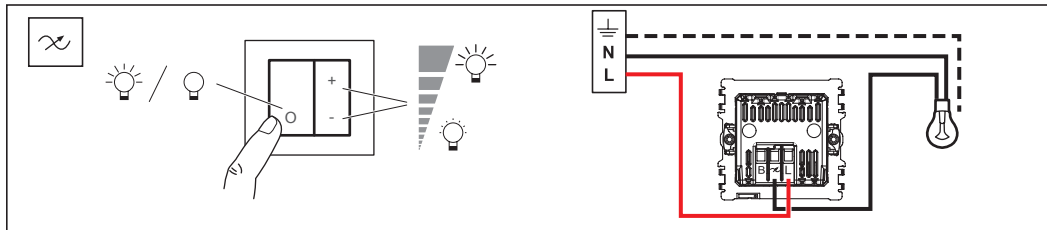

			U	
-10°C ... +70°C	-5°C ... +35°C	40 mm	100 .. 240 V~ 50 / 60 Hz	8 mm 1...2,5 mm²

	R	L	C/L		Dimmable	Dimmable LED
240V~ 50Hz	3 ... 400 W	3 ... 400 VA	3 ... 200 VA	3 ... 400 VA	3 ... 200 VA	3 ... 75 W ≤ 10 x
100V~ 60Hz	3 ... 200 W	3 ... 200 VA	3 ... 100 VA	3 ... 200 VA	3 ... 100 VA	3 ... 37 W ≤ 10 x

			U f	
-10°C ... +70°C	-5°C ... +35°C	40 mm	100 .. 240 V~ 50 / 60 Hz	8 mm 1... 2,5 mm ²

	R	L	C/L	Dimmable	Dimmable LED
200-240V~ 50 / 60 Hz	5.. 300 W	5.. 300 VA	5.. 300 VA	5.. 75 W ≤ 10 x	
100-200V~ 50 / 60 Hz	5.. 150 W	5.. 150 VA	5.. 150 VA	5.. 37 W ≤ 10 x	