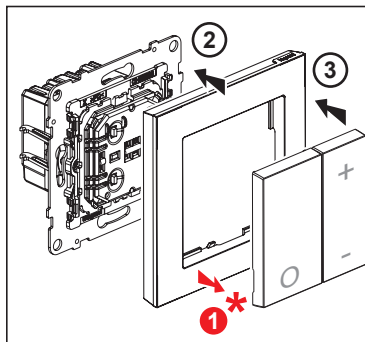

			U	
-10°C ... +70°C	-5°C ... +35°C	40 mm	100 .. 240 V~ 50 / 60 Hz	8 mm 1...2,5 mm²

	R	L	C/L		Dimmable	Dimmable LED
240V~ 50Hz	3 ... 400 W	3 ... 400 VA	3 ... 200 VA	3 ... 400 VA	3 ... 200 VA	3 ... 75 W ≤ 10 x
100V~ 60Hz	3 ... 200 W	3 ... 200 VA	3 ... 100 VA	3 ... 200 VA	3 ... 100 VA	3 ... 37 W ≤ 10 x