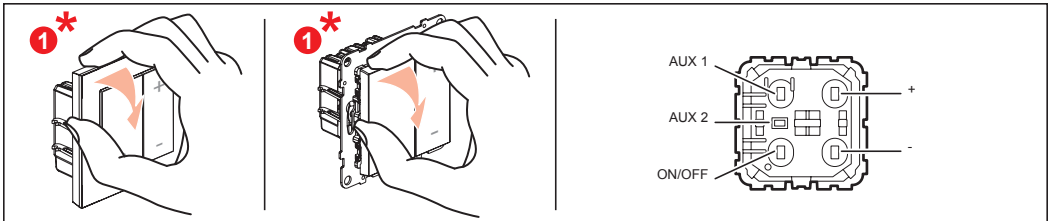

			U	
-10°C ... +70°C	-5°C ... +35°C	40 mm	100 .. 240 V~ 50 / 60 Hz	8 mm 1...2,5 mm²

	R	L	C/L		Dimmable	Dimmable LED
240V~ 50Hz	3 ... 400 W	3 ... 400 VA	3 ... 200 VA	3 ... 400 VA	3 ... 200 VA	3 ... 75 W ≤ 10 x
100V~ 60Hz	3 ... 200 W	3 ... 200 VA	3 ... 100 VA	3 ... 200 VA	3 ... 100 VA	3 ... 37 W ≤ 10 x

			U f	
-10°C ... +70°C	-5°C ... +35°C	40 mm	100 .. 240 V~ 50 / 60 Hz	8 mm 1... 2,5 mm ²

	R	L	C/L	Dimmable	Dimmable LED
200-240V~ 50 / 60 Hz	5.. 300 W	5.. 300 VA	5.. 300 VA	5.. 75 W ≤ 10 x	
100-200V~ 50 / 60 Hz	5.. 150 W	5.. 150 VA	5.. 150 VA	5.. 37 W ≤ 10 x	