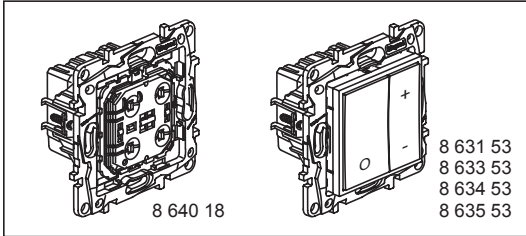

NILOÉ^{STEP}

8 631 53 / 54, 8 633 53, 8 634 53, 8 635 53 / 54, 8 640 09, 8 640 18

8 640 18

8 631 53
8 633 53
8 634 53
8 635 53

			U / f	
-10°C ... +70°C	-5°C ... +40°C	40 mm	100 .. 240 V~ 50 / 60 Hz	8 mm 1...2.5 mm ²