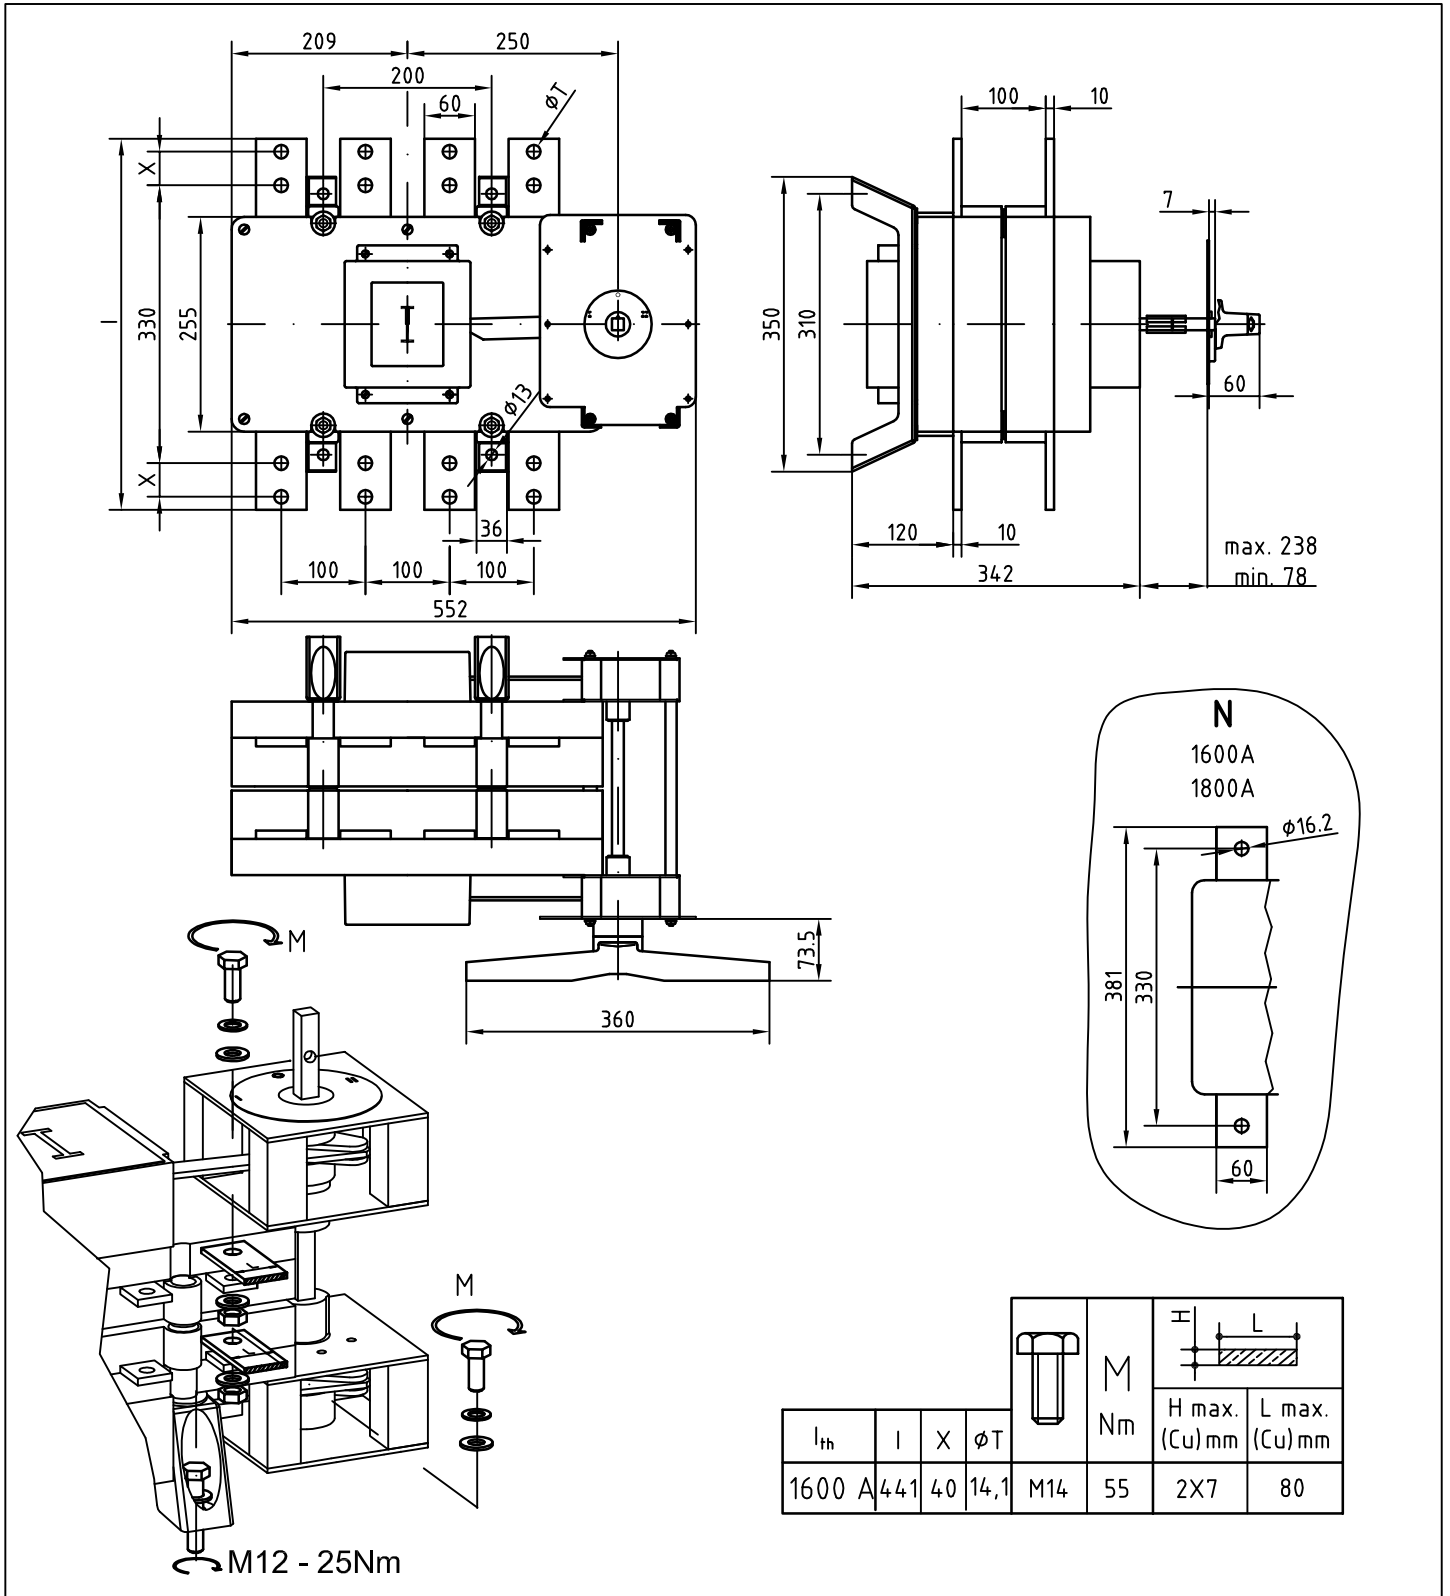

DCX-M 1600

- Inverseur de sources
 - Changeover switch
 - Conmutador
 - Перекидной выключатель-разъединитель
 - Przełącznik zasilania
- 4311 13/33

Consignes de sécurité: Respecter strictement les conditions d'installation et d'utilisation.