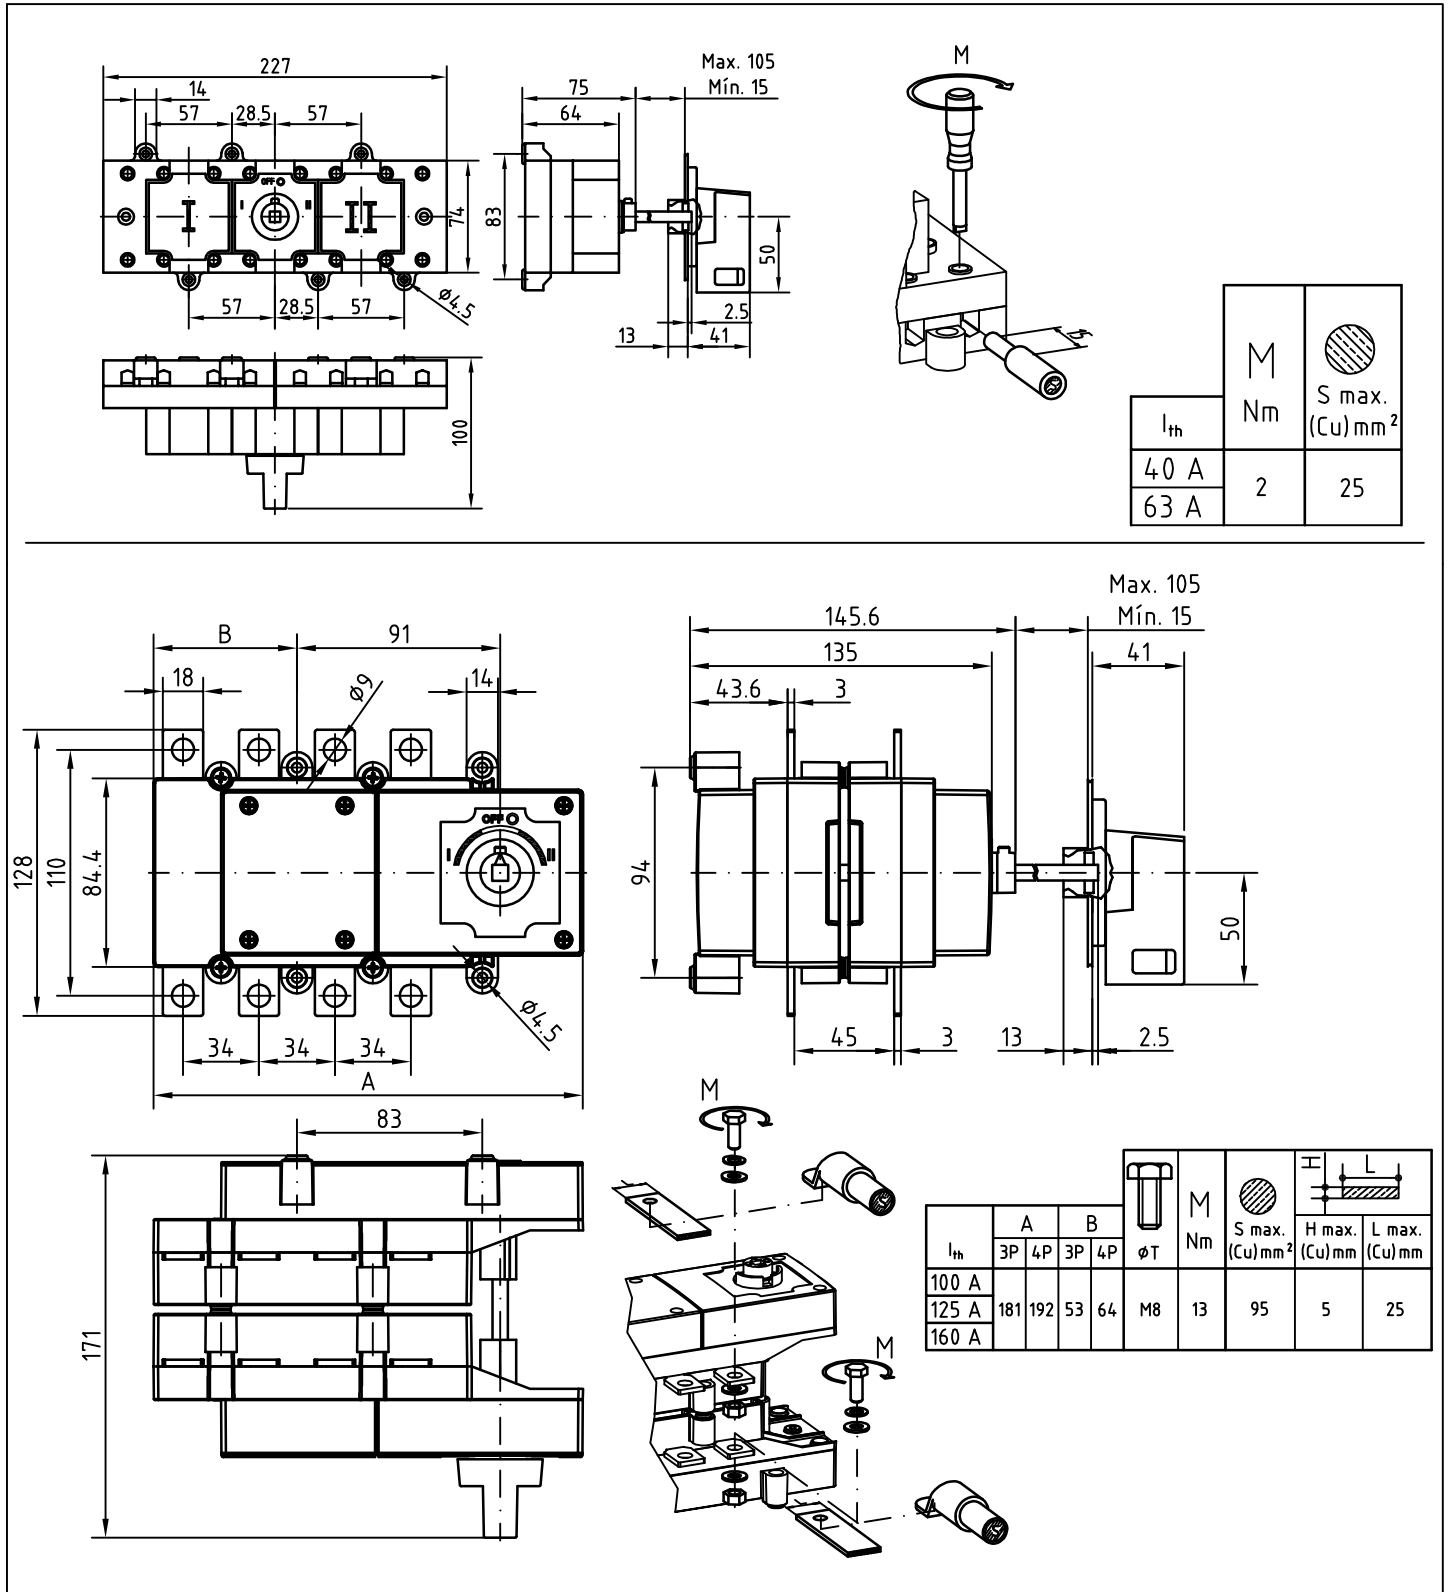

DCX-M 40 - 63 - 100 - 125 - 160

- Inverseur de sources
 - Changeover switch
 - Conmutador
 - Перекидной выключатель-разъединитель
 - Przelącznik zasilania
- 4311 00/01/02/03/04/20/21/22/23/24

Consignes de sécurité: Respecter strictement les conditions d'installation et d'utilisation.