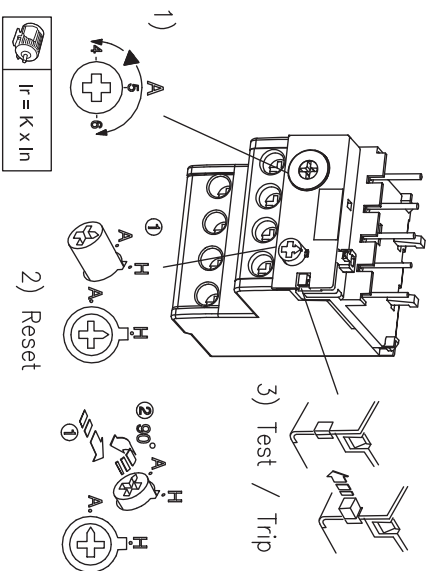

4 168 00~29 / 4 170 XX / 4 171 XX

CTX³ mini / RTX³ mini / CTX³ control relays

■ RTX³ 4 171 80 ~ 93

M3.5	1.25~2 [mm ²]	0.8 [N.m]

A = Auto
H = Manual

I_r = K x I_n

CTX ³ mini	Consumption Power		Auxiliary Contacts Maxi
	Inrush	Sealed	
AC	32VA	6VA	6
	3W	3W	6
DC	2W	2W	2
	1.2W	1.2W	-