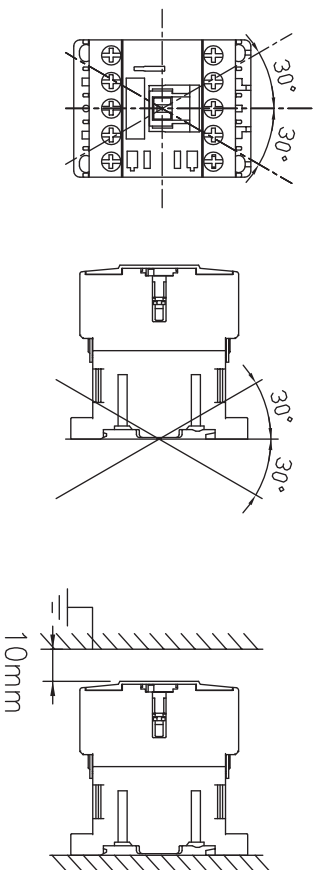

4 168 00~29 / 4 170 XX / 4 171 XX

CTX³ mini / RTX³ mini / CTX³ control relays

■ RTX³ 4 171 80 ~ 93

M3.5	1.25~2 [mm ²]	0.8 [N.m]

A = Auto
H = Manual

I_r = K x I_n

CTX ³ mini	Consumption Power		Auxiliary Contacts Maxi
	Inrush	Sealed	
AC	32VA	6VA	6
	3W	3W	6
DC	2W	2W	2
	1.2W	1.2W	-