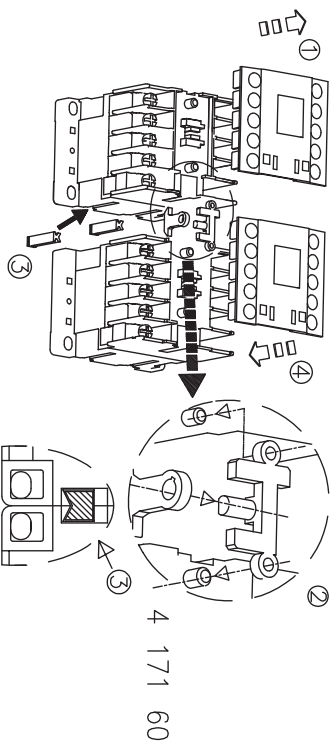

4 168 00~29 / 4 170 XX / 4 171 XX

CTX³ mini / RTX³ mini / CTX³ control relays

■ RTX³ 4 171 80 ~ 93

M3.5	1.25~2 [mm ²]	0.8 [N.m]

A = Auto
H = Manual

I_r = K x I_n

CTX ³ mini	Consumption Power		Auxiliary Contacts Maxi
	Inrush	Sealed	
AC	32VA	6VA	6
	3W	3W	6
DC	2W	2W	2
	1.2W	1.2W	-