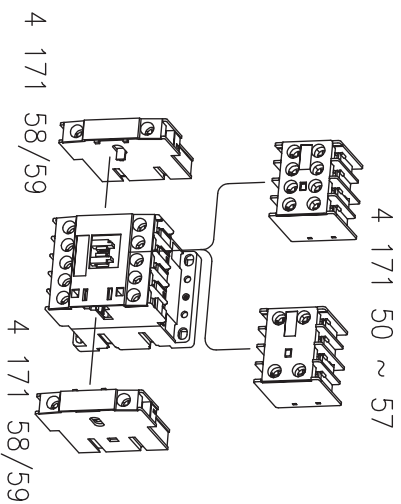

4 168 00~29 / 4 170 XX / 4 171 XX

CTX³ mini / RTX³ mini / CTX³ control relays

■ RTX³ 4 171 80 ~ 93

M3.5	1.25~2 [mm ²]	0.8 [N.m]

A = Auto
H = Manual

I_r = K x I_n

CTX ³ mini	Consumption Power		Auxiliary Contacts Maxi
	Inrush	Sealed	
AC	32VA	6VA	6
	3W	3W	6
DC	2W	2W	2
	1.2W	1.2W	-