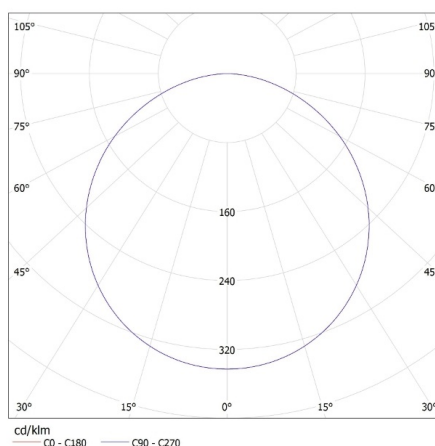

KANLUX S.A. (kat 29582) AREL LED DL 6W-NW / LDC (Polar)