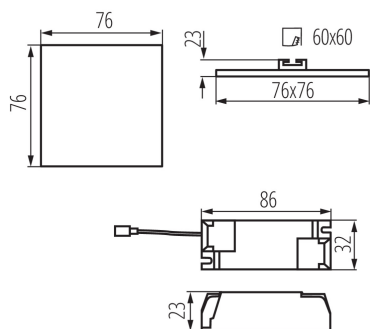

Oprawa typu downlight