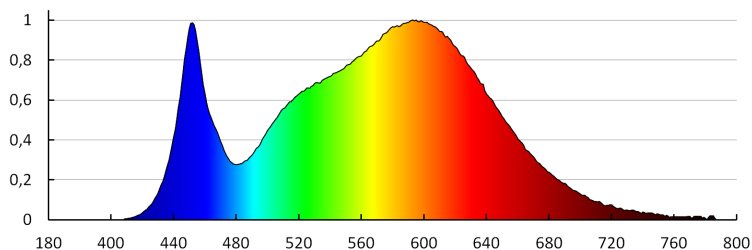

DANE LOGISTYCZNE:

Jednostka miary: sztuka

Jak pakowane: 100

Ilość sztuk w opakowaniu pośrednim: 1

Ilość sztuk w opakowaniu zbiorczym: 100

Masa jednostkowa netto [g]: 104

Gramatura [g]: 138

Długość opakowania jednostkowego [cm]: 10.5

Szerokość opakowania jednostkowego [cm]: 3

Wysokość opakowania jednostkowego [cm]: 11

Waga kartonu [kg]: 13.8

Szerokość kartonu [cm]: 22.5

Wysokość kartonu [cm]: 24.5

Długość kartonu [cm]: 78

Objętość kartonu [m³]: 0.042998