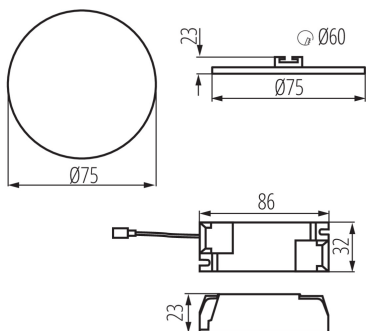

29580 AREL LED DO 6W-NW

Oprawa typu downlight