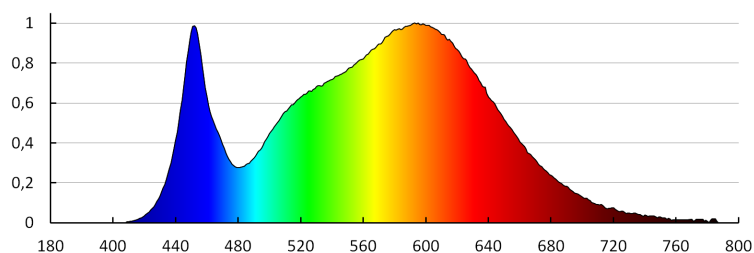

DANE LOGISTYCZNE:

Jednostka miary: sztuka

Jak pakowane: 100

Ilość sztuk w opakowaniu zbiorczym: 100

Masa jednostkowa netto [g]: 90

Gramatura [g]: 122

Długość opakowania jednostkowego [cm]: 10.5

Szerokość opakowania jednostkowego [cm]: 3

Wysokość opakowania jednostkowego [cm]: 11

Waga kartonu [kg]: 12.2

Szerokość kartonu [cm]: 23

Wysokość kartonu [cm]: 24.5

Długość kartonu [cm]: 78

Objętość kartonu [m³]: 0.043953