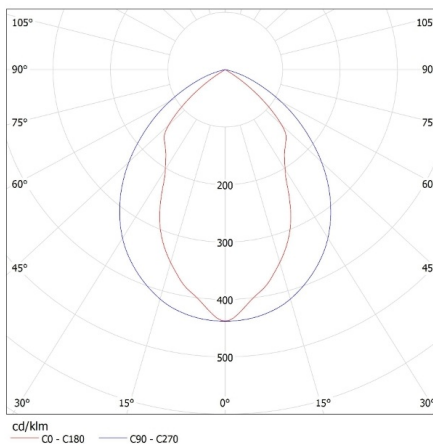

- odbłyśnik w kształcie półparaboli, poprzeczki rastra w kształcie "V"
- gniazda świetlówek zamaskowane odbłyśnikiem
- łatwy montaż rastra na zaczepach sprężynujących
- obudowa z blachy stalowej malowana proszkowo
- oprawy są przeznaczone do źródeł T8 LED 220-240 V~;50/60Hz z zasilaniem jednostronnym

MILEDO (kat 31059) RSTR N 418/4LED/PT-H i GLASSv3 / LDC (Polar)