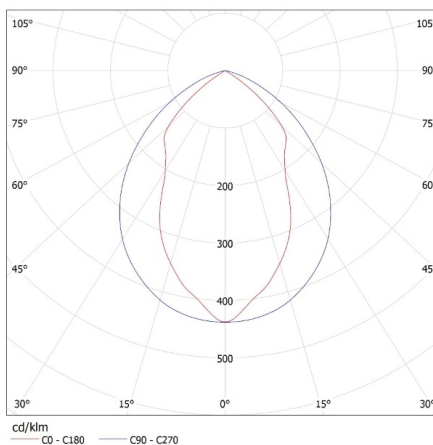

MILEDO (kat 31059) RSTR N 418/4LED/PT-H i GLASSv2 / LDC (Polar)