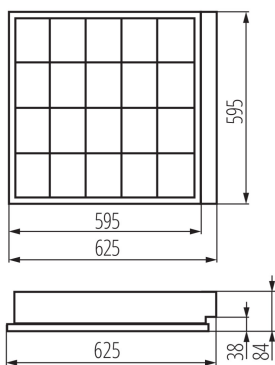

**31059 RSTR N 418/4LED/PT-H**

Oprawa rastrowa podtynkowa

8595665399764

**DANE OGÓLNE:****Kolor:** biały**Miejsce montażu:** do wbudowania w sufit**Miejsce zastosowania:** wewnątrz**Minimalna odległość od oświetlanego obiektu :** 0,5m**Zasilanie świetlówek T8 LED :** jednostronne**Długość [mm]:** 625**Szerokość [mm]:** 595**Wysokość [mm]:** 84**DANE TECHNICZNE:****Napięcie znamionowe [V]:** 220-240 AC**Częstotliwość znamionowa [Hz]:** 50**Moc maksymalna [W]:** 4 x max 18**Klasa ochronności przed porażeniem elektrycznym :** I**Źródło światła:** T8 LED**Źródło światła w komplecie:** nie**Trzonek:** G13**Zakres temperatury otoczenia, na którą może być narażony wyrób [°C]:** 5÷25**Materiał obudowy:** stal**Materiał odbłyśnika:** blacha stalowa powlekana folią aluminiową**Rodzaj przyłącza:** kostka śrubowa**Zakres przekrojów stosowanych przewodów [mm<sup>2</sup>]:** 1÷2,5**Stopień IP:** 20**DANE LOGISTYCZNE:****Jednostka miary:** sztuka**Jak pakowane:** 2**Ilość sztuk w opakowaniu pośrednim:** 1**Ilość sztuk w opakowaniu zbiorczym :** 2**Masa jednostkowa netto [g]:** 1814**Gramatura [g]:** 2300**Długość opakowania jednostkowego [cm]:** 64**Szerokość opakowania jednostkowego [cm]:** 18**Wysokość opakowania jednostkowego [cm]:** 62**Waga kartonu [kg]:** 4.6**Szerokość kartonu [cm]:** 18**Wysokość kartonu [cm]:** 62**Długość kartonu [cm]:** 64**Objętość kartonu [m<sup>3</sup>]:** 0.071424**INFORMACJE DODATKOWE:**

## Oprawa rastrowa podtynkowa

- odbłyśnik w kształcie półparaboli, poprzeczki rastra w kształcie "V"
- gniazda świetlówek zamaskowane odbłyśnikiem
- łatwy montaż rastra na zaczepach sprężynujących
- obudowa z blachy stalowej malowana proszkowo
- oprawy są przeznaczone do źródeł T8 LED 220-240 V~;50/60Hz z zasilaniem jednostronnym