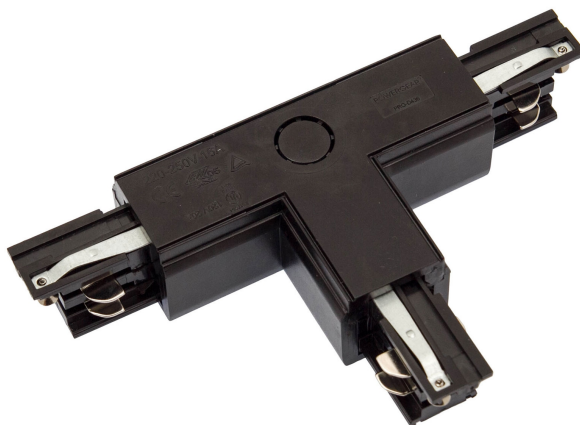

## SPS ŁĄCZNIK T LEWY, BIAŁY SPECTRUM

CE

Napięcie **230 V**

Wymiary (AxBxC) **166x99,5 mm**

Klasa szczelności **IP20**

Waga **0.159 kg**

Dane techniczne:

|                           |             |
|---------------------------|-------------|
| Kod                       | WOJ+03056   |
| Napięcie                  | 230 V       |
| RA                        | 80          |
| Jednolitość barw SDCM max | 5           |
| Zakres temperatur pracy   | -20/+40 °   |
| Klasa szczelności         | IP20        |
| Wymiary (AxBxC)           | 166x99,5 mm |
| Waga                      | 0.159 kg    |
| Do użytku                 | N,A         |
| Zastosowanie              | INT         |
| Made in                   | PRC         |

\*dotyczy zastosowanego źródła LED. \*\*Strumień świetlny oprawy