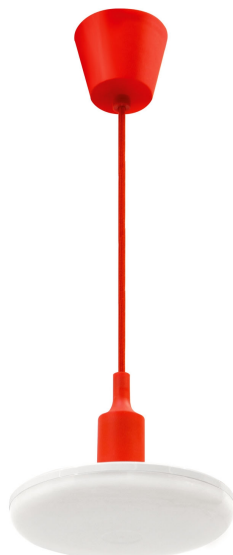

ALBENE ECO LED SMD 24W 230V WW RED CABLE

CE

Moc	24 W	Napięcie	230 V
Temperatura barwowa	3000 K	Barwa światła	WW
Kąt rozsyłu światła	120 °	Klasa szczelności	IP20

 Deklaracja zgodności

Dane techniczne:

Kod	SLI044005_RED
Moc	24 W
Prąd	114 mA
Napięcie	230 V
Zużycie energii	27 kWh/1000h
Częstotliwość	50 Hz
Klasa ochronności PP	II
Strumień świetlny**	2000 lm (360°)
Skuteczność świetlna	83 lm/W
Temperatura barwowa	3000 K
Barwa światła	WW
Kąt rozsyłu światła	120 °
RA	80
Jednolitość barw SDCM max	5
Zakres temperatur pracy	-20/+40 °
Trwałość	17000 h
Materiał obudowy	PC
Klasa szczelności	IP20
Kolor	CZERWONY
Wymiary (AxBxC)	190x93 (prEXTód 1000) mm
Waga	0.346 kg
Do użytku	wewnątrz
Sposób montażu	ZWIESZANY
Zastosowanie	INT
Made in	PRC

*dotyczy zastosowanego źródła LED. **Strumień świetlny oprawy