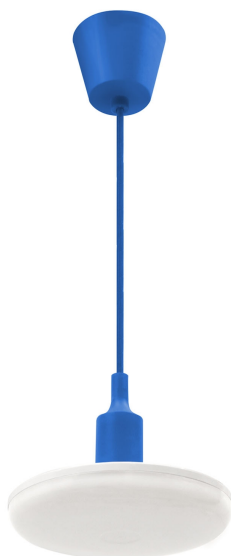

ALBENE ECO LED SMD 18W 230V WW BLUE CABLE

CE

Moc	18 W	Napięcie	230 V
Temperatura barwowa	3000 K	Barwa światła	WW
Kąt rozsyłu światła	120 °	Klasa szczelności	IP20

 Deklaracja zgodności

Dane techniczne:

Kod	SLI044004_BLUE
Moc	18 W
Prąd	156 mA
Napięcie	230 V
Zużycie energii	20 kWh/1000h
Częstotliwość	50 Hz
Klasa ochronności PP	II
Strumień świetlny**	1400 lm (360°)
Skuteczność świetlna	77 lm/W
Temperatura barwowa	3000 K
Barwa światła	WW
Kąt rozsyłu światła	120 °
RA	80
Jednolitość barw SDCM max	5
Zakres temperatur pracy	-20/+40 °
Trwałość	17000 h
Materiał obudowy	PC
Klasa szczelności	IP20
Kolor	BLUE
Wymiary (AxBxC)	150x83 (prEXTód 1000) mm
Waga	0,284 kg
Do użytku	wewnątrz
Sposób montażu	ZWIESZANY
Zastosowanie	INT
Made in	PRC

*dotyczy zastosowanego źródła LED. **Strumień świetlny oprawy