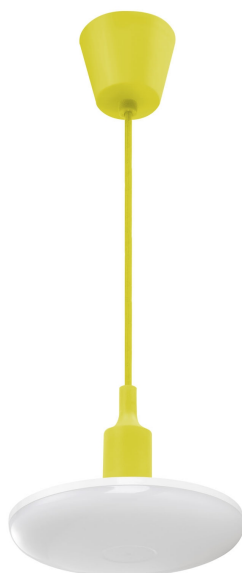

ALBENE ECO LED SMD 18W 230V WW YELLOW CABLE

CE

Moc	18 W	Napięcie	230 V
Temperatura barwowa	3000 K	Barwa światła	WW
Kąt rozsyłu światła	120 °	Klasa szczelności	IP20

 Deklaracja zgodności

Dane techniczne:

Kod	SLI044004_YELLOW
Moc	18 W
Prąd	156 mA
Napięcie	230 V
Zużycie energii	20 kWh/1000h
Częstotliwość	50 Hz
Klasa ochronności PP	II
Strumień świetlny**	1400 lm (360°)
Skuteczność świetlna	77 lm/W
Temperatura barwowa	3000 K
Barwa światła	WW
Kąt rozsyłu światła	120 °
RA	80
Jednolitość barw SDCM max	5
Zakres temperatur pracy	-20/+40 °
Trwałość	17000 h
Materiał obudowy	PC
Klasa szczelności	IP20
Kolor	ŻÓŁTY
Wymiary (AxBxC)	150x83 (prEXTód 1000) mm
Waga	0,284 kg
Do użytku	wewnątrz
Sposób montażu	ZWIESZANY
Zastosowanie	INT
Made in	PRC

*dotyczy zastosowanego źródła LED. **Strumień świetlny oprawy