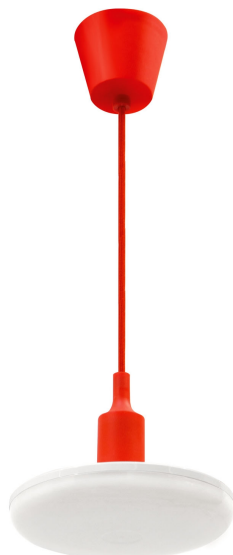

ALBENE ECO LED SMD 18W 230V WW RED CABLE

CE

---

Moc	<b>18 W</b>	Napięcie	<b>230 V</b>
Temperatura barwowa	<b>3000 K</b>	Barwa światła	<b>WW</b>
Kąt rozsyłu światła	<b>120 °</b>	Klasa szczelności	<b>IP20</b>

---

 Deklaracja zgodności

Dane techniczne:

Kod	SLI044004_RED
Moc	18 W
Prąd	156 mA
Napięcie	230 V
Zużycie energii	20 kWh/1000h
Częstotliwość	50 Hz
Klasa ochronności PP	II
Strumień świetlny**	1400 lm (360°)
Skuteczność świetlna	77 lm/W
Temperatura barwowa	3000 K
Barwa światła	WW
Kąt rozsyłu światła	120 °
RA	80
Jednolitość barw SDCM max	5
Zakres temperatur pracy	-20/+40 °
Trwałość	17000 h
Materiał obudowy	PC
Klasa szczelności	IP20
Kolor	CZERWONY
Wymiary (AxBxC)	150x83 (prEXTód 1000) mm
Waga	0,284 kg
Do użytku	wewnątrz
Sposób montażu	ZWIESZANY
Zastosowanie	INT
Made in	PRC