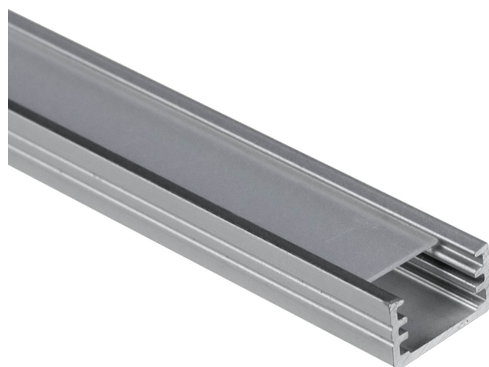

PROFIL ALUMINIOWY WOJSLIM Z OSŁONĄ MLECZNĄ 2MB KŁOSZ A

Dane techniczne:

Kod	WOJ+03075
RA	80
Jednolitość barw SDCM max	5
Kolor	SZARY
Wymiary (AxBxC)	12,2x2000x7 szer INT 8 mm mm
Waga	0.138 kg
Do użytku	wewnątrz
Zastosowanie	INT
Made in	PRC

*dotyczy zastosowanego źródła LED. **Strumień świetlny oprawy