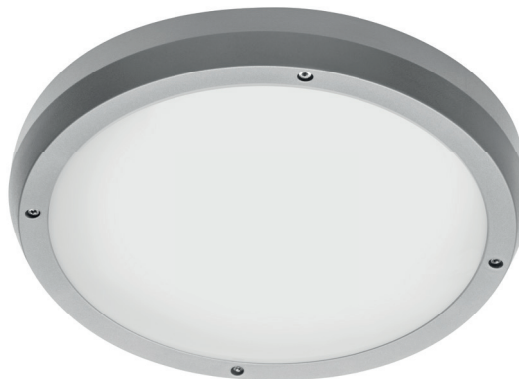

PL Plafoniera z czujnikiem ruchu
 EN Ceiling fixture with motion sensor
 RU Светильник с датчиком движения
 DE Decken-/Wandleuchte mit Bewegungsmelder
 HU Mozgásérzékelővel felszerelt mennyezeti lámpa

VIZELA

OS-PLCRKZ-00	szkło - metal, glass - metal, стекло - металл, Glas - Metall, üveg - fém	biały, white, белый, weiß, fehér	860 g	5908231339973
--------------	--	--	-------	---------------

PL Plafoniera
 EN Ceiling fixture
 RU Светодиодный светильник лестничный
 DE Deckenleuchte
 HU Mennyezeti lámpa

SILVER

OS-PSL02E27-80	tworzywo sztuczne, plastic, пластмасса, Kunststoff, műanyag	szary; osłona mleczna, grey; soft white cover, серый; молочный рассеиватель, grau; milchige Abdeckung, szürke; tejszínű védőkupak	1300 g	5901867138835
----------------	---	---	--------	---------------