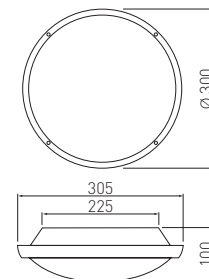

VIZELA

OS-PLCRKZ-00	szkło - metal, glass - metal, стекло - металл, Glas - Metall, üveg - fém	biały, white, белый, weiß, fehér	860 g	5908231339973
--------------	--	--	-------	---------------

PL Plafoniera
 EN Ceiling fixture
 RU Светодиодный светильник лестничный
 DE Deckenleuchte
 HU Mennyezeti lámpa

SILVER

OS-PSL02E27-80	tworzywo sztuczne, plastic, пластмасса, Kunststoff, műanyag	szary; osłona mleczna, grey; soft white cover, серый; молочный рассеиватель, grau; milchige Abdeckung, szürke; tejszínű védőkupak	1300 g	5901867138835
----------------	---	---	--------	---------------