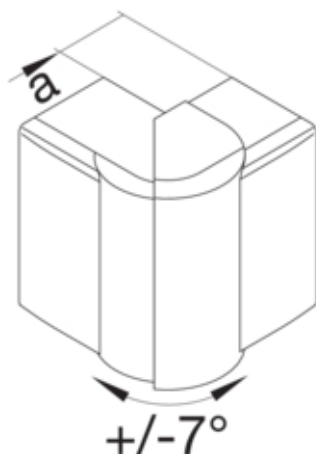

tehalit.LF/LFF Kąt zewnętrzny regulowany 60x90mm, biały

LFF600939010

Konstrukcja

Montaż Krawędziowy

Funkcje

Maskownica łączy ciętych tak
Nadaje się do utrzymania działania (funkcjonalności) nie
zgodnie z DIN 4102-12

Konfiguracja

Obróbka antybakteryjna nie
Symetrycznie tak

Połączenia

Akcesoria łączeniowe bez łącznika podstawy

Pokrywa / Drzwi / Element wierzchni

Pokrywa z uszczelką nie

Materiał

Kolor biały
Kolor RAL RAL 9010
Materiał ABS
Grupa materiałowa tworzywo
Powierzchnia naturalne

Wymiary

Wysokość kanału 60 mm
Szerokość kanału 90 mm
Wymiar a 48 mm

Ustawienia

Zakres 83 / 97 °

Wyposażenie

Z folią ochronną	nie
------------------	-----

Norma

Dopuszczenia / atesty	EN50085-2-1
Dyrektywa europejska RoHS	zgodny