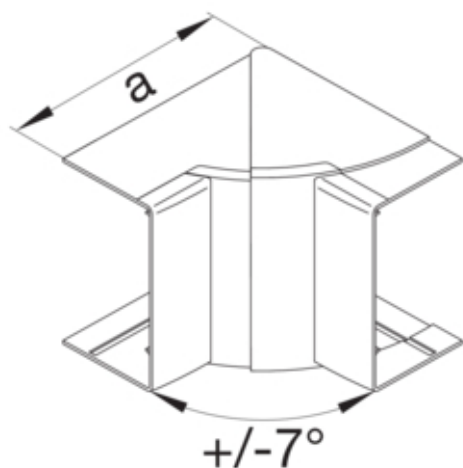

tehalit.LFF Kąt wewnętrzny regulowany 40x90mm, biały

LFF400949010

#### Konstrukcja

Montaż Krawędziowy

#### Wymiary

Wysokość kanału 40 mm  
Szerokość kanału 90 mm  
Wymiar a 115 mm