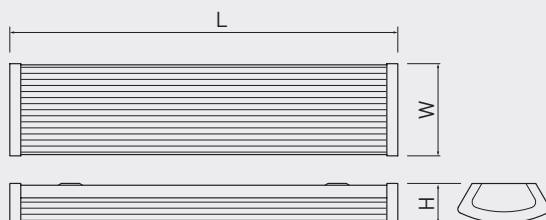

ZEFIR LED

LD-OZE218-01

LD-OZE218-00

G13

Dostępne kształty | Available shapes | Доступные формы | Erhältliche Ausführungen | Kapható formák

LD-OZE218-00, LD-OZE218-01

LD-OZE236-00, LD-OZE236-01

LD-OZE218-00	ABS / PC	przezroczysty, clear, прозрачный, durchsichtig, átlátszó	700 g	5901867159632
LD-OZE236-00			1000 g	5901867151605
LD-OZE218-01		mleczny, soft white, белый матовый, milchig, tejszínű	700 g	5901867177582
LD-OZE236-01			1000 g	5901867177698

L x W x H

LD-OZE218-00	640 x 152 x 65
LD-OZE236-00	1250 x 152 x 65
LD-OZE218-01	640 x 152 x 65
LD-OZE236-01	1250 x 152 x 65