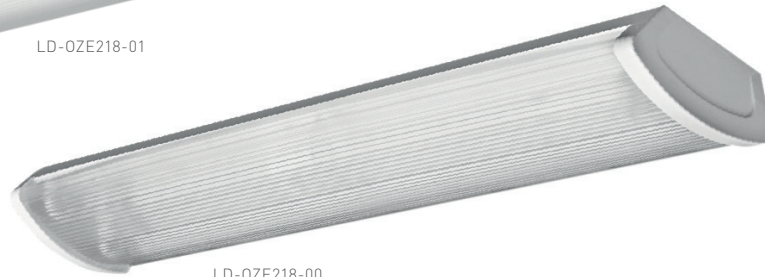

PL Oprawa LED hermetyczna na źródła światła LED T8
 EN Hermetic T8 LED fixture
 RU Светильник для светодиодных источников T8
 DE LED-Leuchte für T8-Leuchtmittel
 HU Lámpatestek T8 LED fényforrások részére

ZEFIR LED

LD-OZE218-01

LD-OZE218-00

G13

Dostępne kształty | Available shapes | Доступные формы | Erhältliche Ausführungen | Kapható formák

LD-OZE218-00, LD-OZE218-01

LD-OZE236-00, LD-OZE236-01

LD-OZE218-00	ABS / PC	przezroczysty, clear, прозрачный, durchsichtig, átlátszó	700 g	5901867159632
LD-OZE236-00			1000 g	5901867151605
LD-OZE218-01		mleczny, soft white, белый матовый, milchig, tejszínű	700 g	5901867177582
LD-OZE236-01			1000 g	5901867177698

L x W x H

LD-OZE218-00	640 x 152 x 65
LD-OZE236-00	1250 x 152 x 65
LD-OZE218-01	640 x 152 x 65
LD-OZE236-01	1250 x 152 x 65