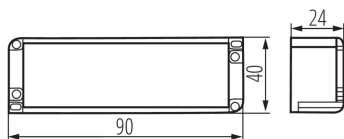

23861 DRIVE LED N 15W 12V

Zasilacz CV

5905339238610

DANE OGÓLNE:

Kolor: biały

Miejsce zastosowania: wewnątrz

Możliwość montażu na powierzchniach normalnie palnych: tak

Możliwość współpracy ze ściemniaczem: nie

Długość [mm]: 90

Szerokość [mm]: 40

Wysokość [mm]: 24

DANE TECHNICZNE:

Napięcie znamionowe [V]: 220-240 AC

Częstotliwość znamionowa [Hz]: 50

λ : 0,7

Moc maksymalna [W]: max 15

Klasa ochronności przed porażeniem elektrycznym: II

Materiał: tworzywo sztuczne

Rodzaj przyłącza: kostka przyłączeniowa

Zakres przekrojów stosowanych przewodów [mm²]: 0,5÷1,5

Rodzaj zasilacza: stałonapięciowy

Zabezpieczenie termiczne: 110°C

Zabezpieczenie zwarciove: tak

Maksymalna temperatura Ta [°C]: 45

Napięcie wejściowe - PRI [V]: 220 - 240

Napięcie wyjściowe - SEC [V]: 12 DC

Prąd wyjściowy - SEC [mA]: max 1250

Stopień IP: 20

Tc [°C]: 85

DANE LOGISTYCZNE:

Jednostka miary: sztuka

Jak pakowane: 100

Ilość sztuk w opakowaniu zbiorczym: 100

Masa jednostkowa netto [g]: 56

Gramatura [g]: 75.8

Długość opakowania jednostkowego [cm]: 5

Szerokość opakowania jednostkowego [cm]: 3.5

Wysokość opakowania jednostkowego [cm]: 10

Waga kartonu [kg]: 7.58

Szerokość kartonu [cm]: 25

Wysokość kartonu [cm]: 20

Długość kartonu [cm]: 41

Objętość kartonu [m³]: 0.0205