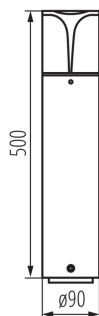

Wysokość [mm]: 500

Średnica [mm]: 90

DANE TECHNICZNE:

Napięcie znamionowe [V]: 220-240 AC

Częstotliwość znamionowa [Hz]: 50

Moc maksymalna [W]: max 10

Klasa ochronności przed porażeniem elektrycznym : I

Materiał klosza: PC

Źródło światła: LED

Źródło światła w komplecie: nie

Trzonek: E27

Zakres temperatury otoczenia, na którą może być narażony wyrób [°C]: -20+35

Materiał obudowy: stop aluminium

Rodzaj przyłącza: kostka śrubowa

Zakres przekrojów stosowanych przewodów [mm²]: 1,5

Stopień IP: 44

DANE LOGISTYCZNE:

Jednostka miary: sztuka

Jak pakowane: 9

Ilość sztuk w opakowaniu pośrednim: 1

Ilość sztuk w opakowaniu zbiorczym: 9

Masa jednostkowa netto [g]: 1066

Gramatura [g]: 1266.67

36541 PRESO 50 GR

Oprawa ogrodowa z wymiennym źródłem światła

Długość opakowania jednostkowego [cm]: 10
Szerokość opakowania jednostkowego [cm]: 10
Wysokość opakowania jednostkowego [cm]: 51.5
Waga kartonu [kg]: 11.40003
Szerokość kartonu [cm]: 32
Wysokość kartonu [cm]: 32.5
Długość kartonu [cm]: 52.5
Objętość kartonu [m³]: 0.0546