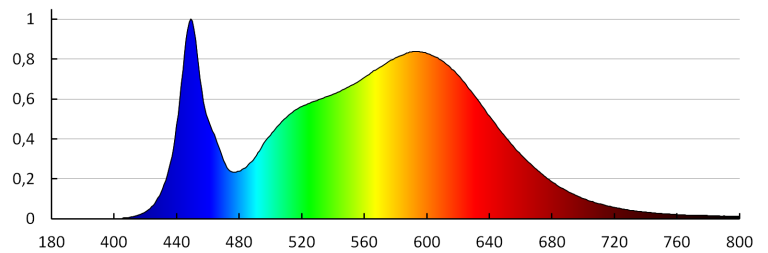

Szerokość opakowania jednostkowego [cm]: 15

Wysokość opakowania jednostkowego [cm]: 15

Waga kartonu [kg]: 10.59

Szerokość kartonu [cm]: 39

Wysokość kartonu [cm]: 33

Długość kartonu [cm]: 47.5

Objętość kartonu [m<sup>3</sup>]: 0.061133