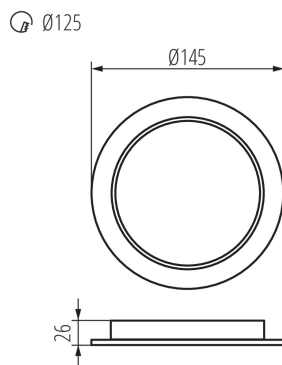

36512 TAVO LED DO 12W-NW

Oprawa typu downlight

5905339365125

IP
44/20

Kanlux TAVO LED to rodzina podtynkowych downlightów. Dostępne są w dwóch kształtach (okrągły i kwadratowy) i aż 5 mocach - od 5W do 24W. Downlighty Kanlux TAVO LED cechuje minimalistyczny, skandynawski design. Dodatkowymi atutami jest ich szczelność IP44/20, a także możliwość montażu natynkowego modeli 12W i 18W w ramce Kanlux TAVO FRAME.

DANE OGÓLNE:

Kolor: biały

Miejsce montażu: do wbudowania w sufit

Miejsce zastosowania: wewnątrz

Minimalna odległość od oświetlanego obiektu : 0,5m

Możliwość współpracy ze ściemniaczem : nie

Wyrób nie nadający się do okrywania materiałem termoizolacyjnym: tak

Wysokość [mm]: 26

Średnica [mm]: 145

Otwór montażowy [mm]: Ø120

Zintegrowane źródło światła LED: tak

DANE TECHNICZNE:

Napięcie znamionowe [V]: 220-240 AC

Częstotliwość znamionowa [Hz]: 50

Moc maksymalna [W]: 12

Klasa ochronności przed porażeniem elektrycznym : II

Materiał klosza: tworzywo sztuczne

Rodzaj diody: LED SMD

Strumień świetlny [lm]: 1250

Barwa światła: biała

Skorelowana temperatura barwowa [K]: 4000

Jednolitość barwy w elipsach McAdama : ≤6

Wskaźnik oddawania barw: 80

Trwałość [h]: 25000

Ilość cykli wł/wył: ≥15000

Kąt świecenia [°]: 120

Skuteczność świetlna lampy [lm/W]: 104

Zakres temperatury otoczenia, na którą może być narażony wyrób [°C]: 5÷25

Materiał obudowy: tworzywo sztuczne

Rodzaj przyłącza: wolne końce przewodów

Długość przewodu [m]: 0.1

Czas nagrzewania lampy [s]: ≤1

Czas zapłonu lampy [s]: ≤0,5