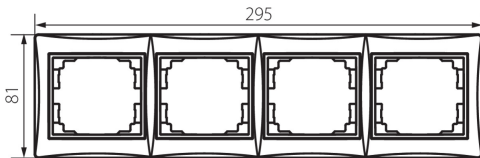

36493 DOMO 01-1490-042 cm

Ramka poczwórna pozioma

5905339364937

DANE OGÓLNE:

Kolor: czarny mat

Szerokość [mm]: 294

Wysokość [mm]: 81

DANE TECHNICZNE:

Materiał: PC

Tworzywo: PC

DANE LOGISTYCZNE:

Jednostka miary: sztuka

Jak pakowane: 10

Ilość sztuk w opakowaniu pośrednim: 10

Ilość sztuk w opakowaniu zbiorczym: 120

Masa jednostkowa netto [g]: 58

Gramatura [g]: 74.33

Długość opakowania jednostkowego [cm]: 10

Szerokość opakowania jednostkowego [cm]: 1

Wysokość opakowania jednostkowego [cm]: 38

Waga kartonu [kg]: 8.9196

Szerokość kartonu [cm]: 32

Wysokość kartonu [cm]: 42