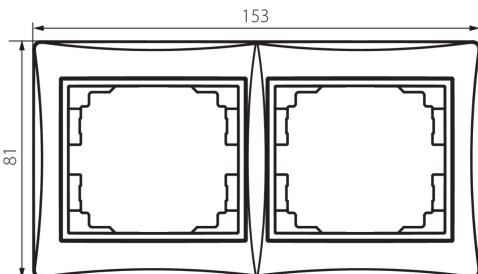

36491 DOMO 01-1470-042 cm

Ramka podwójna pozioma

5905339364913

DANE OGÓLNE:

Kolor: czarny mat

Szerokość [mm]: 152

Wysokość [mm]: 81

DANE TECHNICZNE:

Materiał: PC

Tworzywo: PC

DANE LOGISTYCZNE:

Jednostka miary: sztuka

Jak pakowane: 10

Ilość sztuk w opakowaniu pośrednim: 10

Ilość sztuk w opakowaniu zbiorczym: 120

Masa jednostkowa netto [g]: 30

Gramatura [g]: 41.42

Długość opakowania jednostkowego [cm]: 10

Szerokość opakowania jednostkowego [cm]: 1

Wysokość opakowania jednostkowego [cm]: 21

Waga kartonu [kg]: 4.9704

Szerokość kartonu [cm]: 18

Wysokość kartonu [cm]: 42

Długość kartonu [cm]: 37.5

Objętość kartonu [m³]: 0.02835

INFORMACJE DODATKOWE:

- Atest PZH: Numer HK/K/1046/01/2017, ważny do 2022-12-20