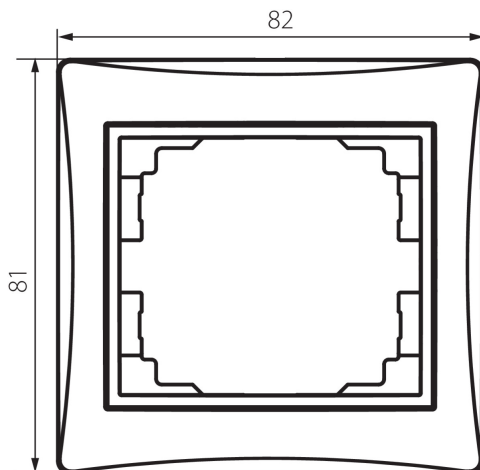

36490 DOMO 01-1460-042 cm

Ramka pojedyncza

5905339364906

DANE OGÓLNE:

Kolor: czarny mat

Szerokość [mm]: 81

Wysokość [mm]: 81

DANE TECHNICZNE:

Materiał: PC

Tworzywo: PC

DANE LOGISTYCZNE:

Jednostka miary: sztuka

Jak pakowane: 20

Ilość sztuk w opakowaniu pośrednim: 20

Ilość sztuk w opakowaniu zbiorczym: 240

Masa jednostkowa netto [g]: 16

Gramatura [g]: 23.33

Długość opakowania jednostkowego [cm]: 10

Szerokość opakowania jednostkowego [cm]: 1

Wysokość opakowania jednostkowego [cm]: 15

Waga kartonu [kg]: 5.5992

Szerokość kartonu [cm]: 20

Wysokość kartonu [cm]: 42

Długość kartonu [cm]: 37.5

Objętość kartonu [m³]: 0.0315

INFORMACJE DODATKOWE:

- Atest PZH: Numer HK/K/1046/01/2017, ważny do 2022-12-20

36490 DOMO 01-1460-042 cm

Ramka pojedyncza