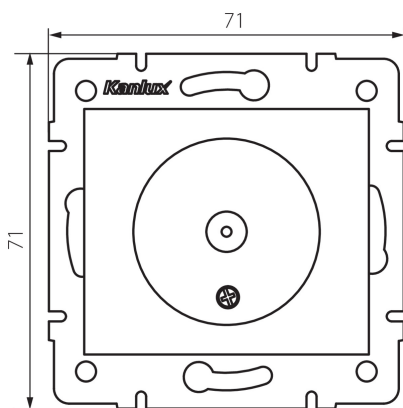

36487 DOMO 01-1301-042 cm

Gniazdo antenowe typu F

5905339364876

DANE OGÓLNE:

Kolor: czarny mat

Miejsce montażu: do wbudowania w ścianę

Szerokość [mm]: 69

Wysokość [mm]: 64

Średnica puszki montażowej: 60

DANE TECHNICZNE:

Tworzywo: PC

Stopień IP: 20

DANE LOGISTYCZNE:

Jednostka miary: sztuka

Jak pakowane: 10

Ilość sztuk w opakowaniu pośrednim: 10

Ilość sztuk w opakowaniu zbiorczym: 120

Masa jednostkowa netto [g]: 56

Gramatura [g]: 67.08

Długość opakowania jednostkowego [cm]: 12

Szerokość opakowania jednostkowego [cm]: 4

Wysokość opakowania jednostkowego [cm]: 14

Waga kartonu [kg]: 8.0496

Szerokość kartonu [cm]: 23

Wysokość kartonu [cm]: 32

Długość kartonu [cm]: 44

Objętość kartonu [m³]: 0.032384