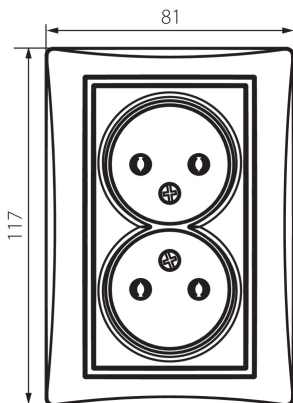

36486 DOMO 01-1280-142 cm

Gniazdo zasilające podwójne bez uziemienia, kompletne

5905339364869

Gniazdo zasilające podwójne bez uziemienia - kompletne.

DANE OGÓLNE:

Kolor: czarny mat

Miejsce montażu: do wbudowania w ścianę

Szerokość [mm]: 81

Wysokość [mm]: 110

Średnica puszkii montażowej: 68

Głębokość montażu: 25

Liczba gniazd: 2

DANE TECHNICZNE:

Napięcie znamionowe [V]: 250 AC

Prąd znamionowy [A]: 16

Klasa ochronności przed porażeniem elektrycznym: II

Materiał: PC

Materiał styków: CuSn94

Rodzaj uziemienia: 2P

Rodzaj zacisku: zacisk śrubowy

Tworzywo: PC

Stopień IP: 20

DANE LOGISTYCZNE:

Szerokość opakowania jednostkowego [cm]: 5

Wysokość opakowania jednostkowego [cm]: 18

Waga kartonu [kg]: 14.1996

Szerokość kartonu [cm]: 22

Wysokość kartonu [cm]: 51.2

36486 DOMO 01-1280-142 cm

Gniazdo zasilające podwójne bez uziemienia, kompletne