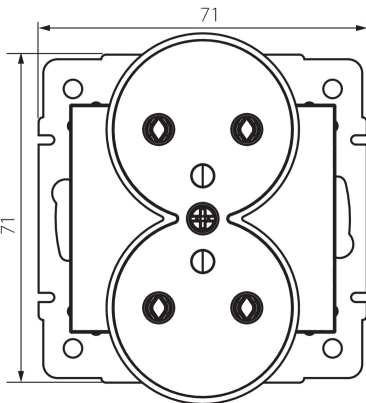

36483 DOMO 01-1253-142 cm

Gniazdo zasilające francuskie podwójne z uziemieniem

5905339364838

DANE OGÓLNE:

Kolor: czarny mat

Miejsce montażu: do wbudowania w ścianę

Szerokość [mm]: 71

Wysokość [mm]: 71

Średnica puszki montażowej: 60

Głębokość montażu: 25

Liczba gniazd: 2

DANE TECHNICZNE:

Napięcie znamionowe [V]: 250 AC

Prąd znamionowy [A]: 16

Klasa ochronności przed porażeniem elektrycznym: I

Materiał: PC

Materiał styków: CuSn94

Rodzaj uziemienia: typu E

Rodzaj zacisku: zacisk śrubowy

Tworzywo: PC

Stopień IP: 20

DANE LOGISTYCZNE:

Jednostka miary: sztuka

Jak pakowane: 10

Wysokość opakowania jednostkowego [cm]: 14

Waga kartonu [kg]: 12.6204

Szerokość kartonu [cm]: 25.5

Wysokość kartonu [cm]: 32

Długość kartonu [cm]: 44

Objętość kartonu [m³]: 0.035904

36483 DOMO 01-1253-142 cm