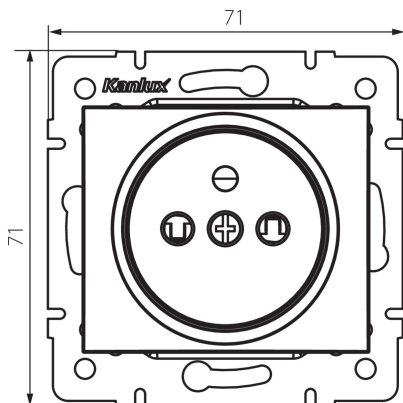

36481 DOMO 01-1250-142 cm

Gniazdo zasilające pojedyncze francuskie z ochroną styków

5905339364814

DANE OGÓLNE:

Kolor: czarny mat

Miejsce montażu: do wbudowania w ścianę

Ochrona styków: tak

Szerokość [mm]: 71

Wysokość [mm]: 71

Średnica puszki montażowej: 60

Głębokość montażu: 25

Liczba gniazd: 1

DANE TECHNICZNE:

Napięcie znamionowe [V]: 250 AC

Prąd znamionowy [A]: 16

Klasa ochronności przed porażeniem elektrycznym: I

Materiał: PC

Materiał styków: CuSn94

Rodzaj uziemienia: typu E

Rodzaj zacisku: zacisk śrubowy

Tworzywo: PC

Stopień IP: 20

DANE LOGISTYCZNE:

Jednostka miary: sztuka

Wysokość opakowania jednostkowego [cm]: 14

Waga kartonu [kg]: 10.05

Szerokość kartonu [cm]: 25.5

Wysokość kartonu [cm]: 32

Długość kartonu [cm]: 44

Objętość kartonu [m³]: 0.035904

36481 DOMO 01-1250-142 cm

Gniazdo zasilające pojedyncze francuskie z ochroną styków