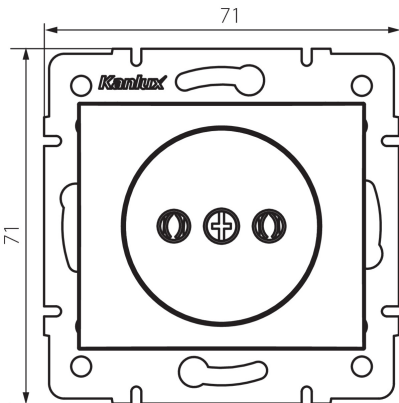

36480 DOMO 01-1210-142 cm

Gniazdo zasilające pojedyncze

5905339364807

DANE OGÓLNE:

Kolor: czarny mat

Miejsce montażu: do wbudowania w ścianę

Szerokość [mm]: 71

Wysokość [mm]: 71

Średnica puszki montażowej: 60

Głębokość montażu: 25

Liczba gniazd: 1

DANE TECHNICZNE:

Napięcie znamionowe [V]: 250 AC

Prąd znamionowy [A]: 16

Klasa ochronności przed porażeniem elektrycznym: II

Materiał: PC

Materiał styków: CuSn94

Rodzaj uziemienia: 2P

Rodzaj zacisku: zacisk śrubowy

Tworzywo: PC

Stopień IP: 20

DANE LOGISTYCZNE:

Jednostka miary: sztuka

Jak pakowane: 10

Wysokość opakowania jednostkowego [cm]: 14

Waga kartonu [kg]: 8.4696

Szerokość kartonu [cm]: 25.5

Wysokość kartonu [cm]: 32

Długość kartonu [cm]: 44

Objętość kartonu [m³]: 0.035904

36480 DOMO 01-1210-142 cm