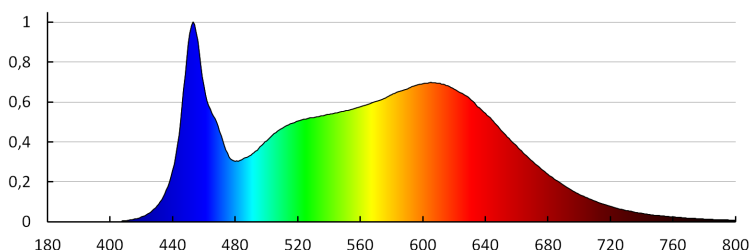

INFORMACJE DODATKOWE:

- 5 lat Gwarancji na warunkach oświadczenia gwarancyjnego, dostępnego na stronie internetowej