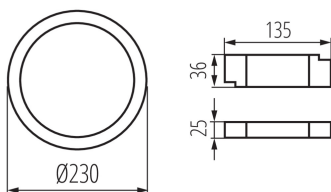

35674 TIBERI PRO 40W-940-W

Oprawa typu downlight

5905339356741

Oprawy Kanlux TIBERI PRO to oprawy podtynkowe, czyli idealnie współgrające z sufitami podwieszanymi. Doskonale rozświetlą ciągi komunikacyjne, przestrzenie sanitarne czy powierzchnie biurowe oraz handlowe. Atuty tych downlightów to: 50.000 godzin trwałości, wysokie odwzorowanie naturalnych barw (CRI>90), skuteczność świetlna do 105lm/W i 5 lat gwarancji. Podwyższona szczelność (IP44/20) opraw Kanlux TIBERI PRO chroni je przed kurzem, pyłem i wilgocią.

DANE OGÓLNE:

Kolor: biały

Miejsce montażu: do wbudowania w sufit

Miejsce zastosowania: wewnątrz

Minimalna odległość od oświetlanego obiektu : 0,5m

Możliwość współpracy ze ściemniaczem : nie

Wyrób nie nadający się do okrywania materiałem termoizolacyjnym: tak

Wysokość [mm]: 77

Średnica [mm]: 230

Otwór montażowy [mm]: 210

Zintegrowane źródło światła LED: tak

DANE TECHNICZNE:

Napięcie znamionowe [V]: 220-240 AC

Częstotliwość znamionowa [Hz]: 50

Moc maksymalna [W]: 40

Klasa ochronności przed porażeniem elektrycznym : II

Materiał klosza: tworzywo sztuczne

Rodzaj diody: LED SMD

Strumień świetlny [lm]: 4200

Barwa światła: biała

Skorelowana temperatura barwowa [K]: 4000

Jednolitość barwy w elipsach McAdama : ≤6

Wskaźnik oddawania barw: 90

Trwałość [h]: 50000

Ilość cykli wł/wył: ≥30000

Kąt świecenia [°]: 90

Skuteczność świetlna lampy [lm/W]: 105

Zakres temperatury otoczenia, na którą może być narażony wyrób [°C]: 5÷25

Materiał obudowy: stop aluminium

Rodzaj przyłącza: kostka przyłączeniowa

Czas nagrzewania lampy [s]: ≤1