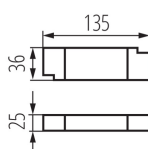

35672 TIBERI PRO 30W-940-W

Oprawa typu downlight

5905339356727

Oprawy Kanlux TIBERI PRO to oprawy podtynkowe, czyli idealnie współgrające z sufitami podwieszanymi. Doskonale rozświetlą ciągi komunikacyjne, przestrzenie sanitarne czy powierzchnie biurowe oraz handlowe. Atuty tych downlightów to: 50.000 godzin trwałości, wysokie odwzorowanie naturalnych barw (CRI>90), skuteczność świetlna do 105lm/W i 5 lat gwarancji. Podwyższona szczelność (IP44/20) opraw Kanlux TIBERI PRO chroni je przed kurzem, pyłem i wilgocią.

DANE OGÓLNE:

Kolor: biały

Miejsce montażu: do wbudowania w sufit

Miejsce zastosowania: wewnątrz

Minimalna odległość od oświetlanego obiektu : 0,5m

Możliwość współpracy ze ściemniaczem : nie

Wyrób nie nadający się do okrywania materiałem termoizolacyjnym: tak

Wysokość [mm]: 70

Średnica [mm]: 190

Otwór montażowy [mm]: 175

Zintegrowane źródło światła LED: tak

DANE TECHNICZNE:

Napięcie znamionowe [V]: 220-240 AC

Częstotliwość znamionowa [Hz]: 50

Moc maksymalna [W]: 30

Klasa ochronności przed porażeniem elektrycznym : II

Materiał klosza: tworzywo sztuczne

Rodzaj diody: LED SMD

Strumień świetlny [lm]: 3150

Barwa światła: biała

Skorelowana temperatura barwowa [K]: 4000

Jednolitość barwy w elipsach McAdama : ≤6

Wskaźnik oddawania barw: 90

Trwałość [h]: 50000

Ilość cykli wł/wył: ≥30000

Kąt świecenia [°]: 90

Skuteczność świetlna lampy [lm/W]: 105

Zakres temperatury otoczenia, na którą może być narażony wyrób [°C]: 5÷25

Materiał obudowy: stop aluminium

Rodzaj przyłącza: kostka przyłączeniowa

Czas nagrzewania lampy [s]: ≤1