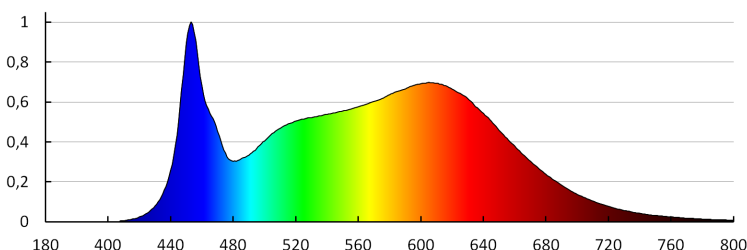

INFORMACJE DODATKOWE:

- 5 lat Gwarancji na warunkach oświadczenia gwarancyjnego, dostępnego na stronie internetowej