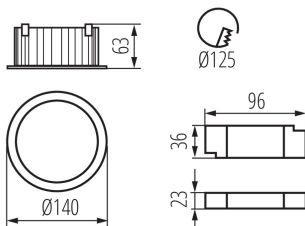

35671 TIBERI PRO 20W-940-B

Oprawa typu downlight

5905339356710

Oprawy Kanlux TIBERI PRO to oprawy podtynkowe, czyli idealnie współgrające z sufitami podwieszanymi. Doskonale rozświetlą ciągi komunikacyjne, przestrzenie sanitarne czy powierzchnie biurowe oraz handlowe. Atuty tych downlightów to: 50.000 godzin trwałości, wysokie odwzorowanie naturalnych barw (CRI>90), skuteczność świetlna do 105lm/W i 5 lat gwarancji. Podwyższona szczelność (IP44/20) opraw Kanlux TIBERI PRO chroni je przed kurzem, pyłem i wilgocią.

DANE OGÓLNE:

Kolor: czarny

Miejsce montażu: do wbudowania w sufit

Miejsce zastosowania: wewnątrz

Minimalna odległość od oświetlanego obiektu : 0,5m

Możliwość współpracy ze ściemniaczem : nie

Wyrób nie nadający się do okrywania materiałem termoizolacyjnym: tak

Wysokość [mm]: 63

Średnica [mm]: 140

Otwór montażowy [mm]: 125

Zintegrowane źródło światła LED: tak

DANE TECHNICZNE:

Napięcie znamionowe [V]: 220-240 AC

Częstotliwość znamionowa [Hz]: 50

Moc maksymalna [W]: 20

Klasa ochronności przed porażeniem elektrycznym : II

Materiał klosza: tworzywo sztuczne

Rodzaj diody: LED SMD

Strumień świetlny [lm]: 1900

Barwa światła: biała

Skorelowana temperatura barwowa [K]: 4000

Jednolitość barwy w elipsach McAdama : ≤6

Wskaźnik oddawania barw: 90

Trwałość [h]: 50000

Ilość cykli wł/wył: ≥30000

Kąt świecenia [°]: 90

Skuteczność świetlna lampy [lm/W]: 95

Zakres temperatury otoczenia, na którą może być narażony wyrób [°C]: 5÷25

Materiał obudowy: stop aluminium

Rodzaj przyłącza: kostka przyłączeniowa

Czas nagrzewania lampy [s]: ≤1