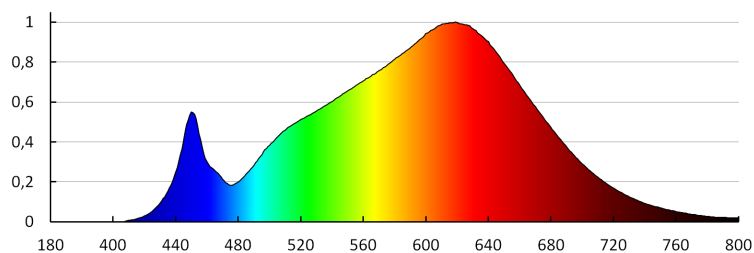

INFORMACJE DODATKOWE:

- 5 lat Gwarancji na warunkach oświadczenia gwarancyjnego, dostępnego na stronie internetowej