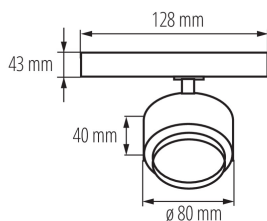

Projektor na szynoprzewód

5905339356635

Kanlux BTLW LED to nowy design opraw dostosowanych do systemu Kanlux TEAR i do większości systemów szyn 3-obwodowych. Oprawy wyposażone są w zasilacz zintegrowany z adapterem. Kanlux BTLW charakteryzują się mlecznym kloszem rozpraszającym światło, zapewniającym szeroki kąt świecenia 120°. Dostępne są w mocy 18W, dwóch kolorach obudowy (biały lub czarny) i dwóch barwach światła. Świetnie sprawdzą się w warunkach domowych, w roli oświetlenia ogólnego oraz wszędzie tam gdzie jest potrzebny szeroki kąt świecenia oprawy.

DANE OGÓLNE:

Kolor: czarny

Miejsce montażu: na szynę TEAR

Miejsce zastosowania: wewnątrz

Minimalna odległość od oświetlanego obiektu : 0,5m

Możliwość współpracy ze ściemniaczem : nie

Zintegrowane źródło światła LED : tak

DANE TECHNICZNE:

Napięcie znamionowe [V]: 220-240 AC

Częstotliwość znamionowa [Hz]: 50

Moc maksymalna [W]: 18

Klasa ochronności przed porażeniem elektrycznym : II

Rodzaj diody: LED COB

Strumień świetlny [lm]: 1400

Barwa światła: ciepłobiała

Skorelowana temperatura barwowa [K]: 3000

Jednolitość barwy w elipsach McAdama : ≤6

Wskaźnik oddawania barw: 90

Trwałość [h]: 50000

Ilość cykli wł/wył: ≥30000

Kąt świecenia [°]: 120

Skuteczność świetlna lampy [lm/W]: 78

Zakres temperatury otoczenia, na którą może być narażony wyrób [°C]: 5+25

Materiał obudowy: stop aluminium

Czas nagrzewania lampy [s]: ≤1

Czas zapłonu lampy [s]: ≤0,5

Oprawa ruchoma w zakresie horyzontalnym [°]: 340

Oprawa ruchoma w zakresie wertykalnym [°]: 90

Stopień IP: 20