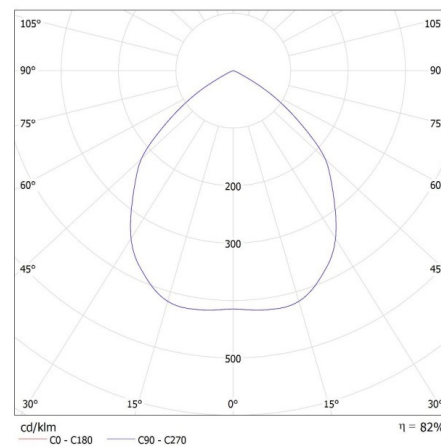

INFORMACJE DODATKOWE:

- Pierścień dekoracyjny bez oprawki ceramicznej

KANLUX S.A. (kat 35287) ELICEO-ST DSO W/G + IQ-LED ... 6,5W / LDC (Polar)