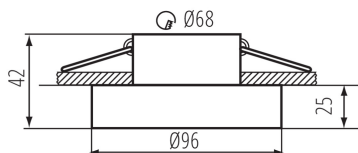

Pierścień oprawy punktowej

5905339352873

unique
LIGHT
effect

HIGH
quality
finish

Kanlux ELICEO to pierścienie ozdobne (oczka) z nietypowym efektem świecenia. Oprócz głównego źródła światła posiadają także dwa świecące pierścienie w obudowie, co daje niepowtarzalny efekt dekoracyjny. Dostępne są w trzech wersjach kolorystycznych: białej, czarnej i biało-złotej. Do pierścieni sam dobierzesz oprawkę, co pozwoli Ci dostosować Kanlux ELICEO do Twojej instalacji (12V lub 230V).

DANE OGÓLNE:

Kolor: biały / złoty

Miejsce montażu: do wbudowania w sufit

Miejsce zastosowania: wewnątrz

Minimalna odległość od oświetlanego obiektu : 0,5m

Pierścień dekoracyjny bez oprawki ceramicznej : tak

Wyrób nie nadający się do okrywania materiałem

termoizolacyjnym: tak

Wysokość [mm]: 42

Średnica [mm]: 96

Otwór montażowy [mm]: Ø68

DANE TECHNICZNE:

Napięcie znamionowe [V]: 12 AC; 12 DC; 220-240 AC

Moc maksymalna [W]: max 10

Klasa ochronności przed porażeniem elektrycznym : II/III

Źródło światła: MR16/PAR16

Źródło światła w komplecie: nie

Trzonek: Gx5,3/GU10

Zakres temperatury otoczenia, na którą może być narażony

wyrób [°C]: 5÷25

Materiał obudowy: stop aluminium

Regulacja kątowa oprawy oświetleniowej: brak

Stopień IP: 20

DANE LOGISTYCZNE:

Jednostka miary: sztuka

Jak pakowane: 50

Ilość sztuk w opakowaniu pośrednim : 1

Ilość sztuk w opakowaniu zbiorczym : 50

Masa jednostkowa netto [g]: 136

Gramatura [g]: 178

Długość opakowania jednostkowego [cm]: 10

Szerokość opakowania jednostkowego [cm]: 5

Wysokość opakowania jednostkowego [cm]: 10