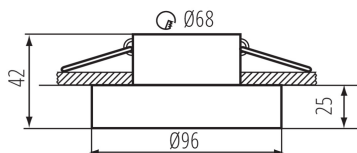

Pierścień oprawy punktowej

5905339352859

unique
LIGHT
effect

HIGH
quality
finish

Kanlux ELICEO to pierścienie ozdobne (oczka) z nietypowym efektem świecenia. Oprócz głównego źródła światła posiadają także dwa świecące pierścienie w obudowie, co daje niepowtarzalny efekt dekoracyjny. Dostępne są w trzech wersjach kolorystycznych: białej, czarnej i biało-złotej. Do pierścieni sam dobierzesz oprawkę, co pozwoli Ci dostosować Kanlux ELICEO do Twojej instalacji (12V lub 230V).

DANE OGÓLNE:

Kolor: biały

Miejsce montażu: do wbudowania w sufit

Miejsce zastosowania: wewnątrz

Minimalna odległość od oświetlanego obiektu : 0,5m

Pierścień dekoracyjny bez oprawki ceramicznej : tak

Wyrób nie nadający się do okrywania materiałem

termoizolacyjnym: tak

Wysokość [mm]: 42

Średnica [mm]: 96

Otwór montażowy [mm]: Ø68

DANE TECHNICZNE:

Napięcie znamionowe [V]: 12 AC; 12 DC; 220-240 AC

Moc maksymalna [W]: max 10

Klasa ochronności przed porażeniem elektrycznym : II/III

Źródło światła: MR16/PAR16

Źródło światła w komplecie: nie

Trzonek: Gx5,3/GU10

Zakres temperatury otoczenia, na którą może być narażony wyrób [°C]: 5÷25

Materiał obudowy: stop aluminium

Regulacja kątowa oprawy oświetleniowej: brak

Stopień IP: 20

DANE LOGISTYCZNE:

Jednostka miary: sztuka

Jak pakowane: 50

Ilość sztuk w opakowaniu pośrednim : 1

Ilość sztuk w opakowaniu zbiorczym : 50

Masa jednostkowa netto [g]: 132

Gramatura [g]: 178

Długość opakowania jednostkowego [cm]: 10

Szerokość opakowania jednostkowego [cm]: 5

Wysokość opakowania jednostkowego [cm]: 10