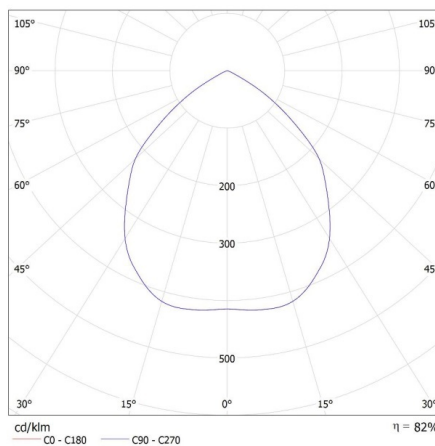

INFORMACJE DODATKOWE:

- Pierścień dekoracyjny bez oprawki ceramicznej

KANLUX S.A. (kat 35285) ELICEO-ST DSO W/W + IQ-LED ... 6,5W / LDC (Polar)