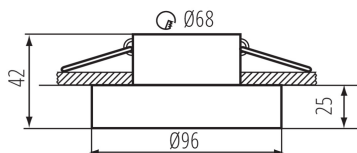

Pierścień oprawy punktowej

5905339352842

unique
LIGHT
effect

HIGH
quality
finish

Kanlux ELICEO to pierścienie ozdobne (oczka) z nietypowym efektem świecenia. Oprócz głównego źródła światła posiadają także dwa świecące pierścienie w obudowie, co daje niepowtarzalny efekt dekoracyjny. Dostępne są w trzech wersjach kolorystycznych: białej, czarnej i biało-złotej. Do pierścieni sam dobierzesz oprawkę, co pozwoli Ci dostosować Kanlux ELICEO do Twojej instalacji (12V lub 230V).

DANE OGÓLNE:

Kolor: czarny

Miejsce montażu: do wbudowania w sufit

Miejsce zastosowania: wewnątrz

Minimalna odległość od oświetlanego obiektu : 0,5m

Pierścień dekoracyjny bez oprawki ceramicznej : tak

Wyrób nie nadający się do okrywania materiałem

termoizolacyjnym: tak

Wysokość [mm]: 42

Średnica [mm]: 96

Otwór montażowy [mm]: Ø68

DANE TECHNICZNE:

Napięcie znamionowe [V]: 12 AC; 12 DC; 220-240 AC

Moc maksymalna [W]: max 10

Klasa ochronności przed porażeniem elektrycznym : II/III

Źródło światła: MR16/PAR16

Źródło światła w komplecie: nie

Trzonek: Gx5,3/GU10

Zakres temperatury otoczenia, na którą może być narażony

wyrób [°C]: 5÷25

Materiał obudowy: stop aluminium

Regulacja kątowa oprawy oświetleniowej: brak

Stopień IP: 20

DANE LOGISTYCZNE:

Jednostka miary: sztuka

Jak pakowane: 50

Ilość sztuk w opakowaniu pośrednim : 1

Ilość sztuk w opakowaniu zbiorczym : 50

Masa jednostkowa netto [g]: 136

Gramatura [g]: 178

Długość opakowania jednostkowego [cm]: 10

Szerokość opakowania jednostkowego [cm]: 5

Wysokość opakowania jednostkowego [cm]: 10