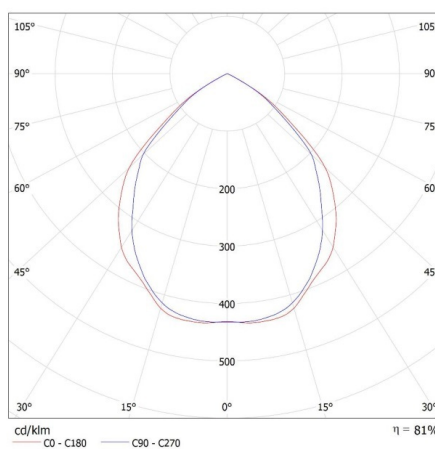

INFORMACJE DODATKOWE:

- Pierścień dekoracyjny bez oprawki ceramicznej

KANLUX S.A. (kat 35284) ELICEO-ST DSO B/B + IQ-LED ... 6,5W / LDC (Polar)