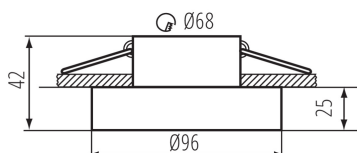

Pierścień oprawy punktowej

5905339352835

unique
LIGHT
effect

HIGH
quality
finish

Kanlux ELICEO to pierścienie ozdobne (oczka) z nietypowym efektem świecenia. Oprócz głównego źródła światła posiadają także dwa świecące pierścienie w obudowie, co daje niepowtarzalny efekt dekoracyjny. Dostępne są w trzech wersjach kolorystycznych: białej, czarnej i biało-złotej. Do pierścieni sam dobierzesz oprawkę, co pozwoli Ci dostosować Kanlux ELICEO do Twojej instalacji (12V lub 230V).

DANE OGÓLNE:

Kolor: biały / złoty

Miejsce montażu: do wbudowania w sufit

Miejsce zastosowania: wewnątrz

Minimalna odległość od oświetlanego obiektu : 0,5m

Pierścień dekoracyjny bez oprawki ceramicznej : tak

Wyrób nie nadający się do okrywania materiałem

termoizolacyjnym: tak

Wysokość [mm]: 42

Średnica [mm]: 96

Otwór montażowy [mm]: Ø68

DANE TECHNICZNE:

Napięcie znamionowe [V]: 12 AC; 12 DC; 220-240 AC

Moc maksymalna [W]: max 10

Klasa ochronności przed porażeniem elektrycznym : II/III

Źródło światła: MR16/PAR16

Źródło światła w komplecie: nie

Trzonek: Gx5,3/GU10

Zakres temperatury otoczenia, na którą może być narażony

wyrób [°C]: 5÷25

Materiał obudowy: stop aluminium

Regulacja kątowa oprawy oświetleniowej: brak

Stopień IP: 20

DANE LOGISTYCZNE:

Jednostka miary: sztuka

Jak pakowane: 50

Ilość sztuk w opakowaniu pośrednim : 1

Ilość sztuk w opakowaniu zbiorczym : 50

Masa jednostkowa netto [g]: 136

Gramatura [g]: 178

Długość opakowania jednostkowego [cm]: 10

Szerokość opakowania jednostkowego [cm]: 5

Wysokość opakowania jednostkowego [cm]: 10