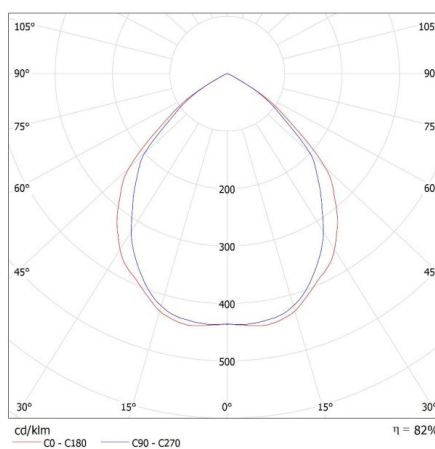

INFORMACJE DODATKOWE:

- Pierścień dekoracyjny bez oprawki ceramicznej

KANLUX S.A. (kat 35283) ELICEO DSO W/G + IQ-LED ... 6,5W / LDC (Polar)