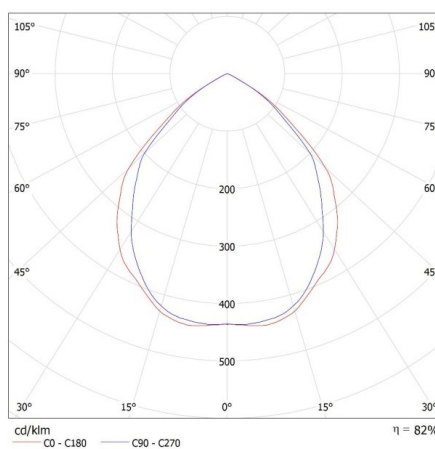

Pierścień oprawy punktowej

Waga kartonu [kg]: 8.9

Szerokość kartonu [cm]: 28.5

Wysokość kartonu [cm]: 23

Długość kartonu [cm]: 52.5

Objętość kartonu [m³]: 0.034414

INFORMACJE DODATKOWE:

- Pierścień dekoracyjny bez oprawki ceramicznej

KANLUX S.A. (kat 35281) ELICEO DSO W/W + IQ-LED ... 6,5W / LDC (Polar)