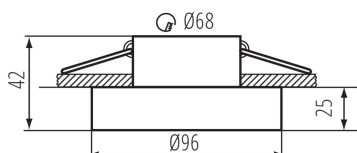

Pierścień oprawy punktowej

5905339352811

unique
LIGHT
effect

HIGH
quality
finish

Kanlux ELICEO to pierścienie ozdobne (oczka) z nietypowym efektem świecenia. Oprócz głównego źródła światła posiadają także dwa świecące pierścienie w obudowie, co daje niepowtarzalny efekt dekoracyjny. Dostępne są w trzech wersjach kolorystycznych: białej, czarnej i biało-złotej. Do pierścieni sam dobierzesz oprawkę, co pozwoli Ci dostosować Kanlux ELICEO do Twojej instalacji (12V lub 230V).

DANE OGÓLNE:

Kolor: biały

Miejsce montażu: do wbudowania w sufit

Miejsce zastosowania: wewnątrz

Minimalna odległość od oświetlanego obiektu : 0,5m

Pierścień dekoracyjny bez oprawki ceramicznej : tak

Wyrób nie nadający się do okrywania materiałem

termoizolacyjnym : tak

Wysokość [mm]: 42

Średnica [mm]: 96

Otwór montażowy [mm]: Ø68

DANE TECHNICZNE:

Napięcie znamionowe [V]: 12 AC; 12 DC; 220-240 AC

Moc maksymalna [W]: max 10

Klasa ochronności przed porażeniem elektrycznym : II/III

Źródło światła: MR16/PAR16

Źródło światła w komplecie: nie

Trzonek: Gx5,3/GU10

Zakres temperatury otoczenia, na którą może być narażony

wyrób [°C]: 5÷25

Materiał obudowy: stop aluminium

Regulacja kątowa oprawy oświetleniowej: brak

Stopień IP: 20

DANE LOGISTYCZNE:

Jednostka miary: sztuka

Jak pakowane: 50

Ilość sztuk w opakowaniu pośrednim : 1

Ilość sztuk w opakowaniu zbiorczym : 50

Masa jednostkowa netto [g]: 136

Gramatura [g]: 178

Długość opakowania jednostkowego [cm]: 10

Szerokość opakowania jednostkowego [cm]: 5

Wysokość opakowania jednostkowego [cm]: 10