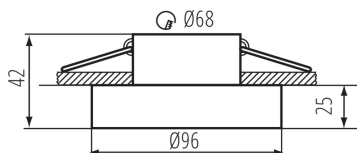

Pierścień oprawy punktowej

5905339352804

unique
LIGHT
effect

HIGH
quality
finish

Kanlux ELICEO to pierścienie ozdobne (oczka) z nietypowym efektem świecenia. Oprócz głównego źródła światła posiadają także dwa świecące pierścienie w obudowie, co daje niepowtarzalny efekt dekoracyjny. Dostępne są w trzech wersjach kolorystycznych: białej, czarnej i biało-złotej. Do pierścieni sam dobierzesz oprawkę, co pozwoli Ci dostosować Kanlux ELICEO do Twojej instalacji (12V lub 230V).

DANE OGÓLNE:

Kolor: czarny

Miejsce montażu: do wbudowania w sufit

Miejsce zastosowania: wewnątrz

Minimalna odległość od oświetlanego obiektu : 0,5m

Pierścień dekoracyjny bez oprawki ceramicznej : tak

Wyrób nie nadający się do okrywania materiałem

termoizolacyjnym: tak

Wysokość [mm]: 42

Średnica [mm]: 96

Otwór montażowy [mm]: Ø68

DANE TECHNICZNE:

Napięcie znamionowe [V]: 12 AC; 12 DC; 220-240 AC

Moc maksymalna [W]: max 10

Klasa ochronności przed porażeniem elektrycznym : II/III

Źródło światła: MR16/PAR16

Źródło światła w komplecie: nie

Trzonek: Gx5,3/GU10

Zakres temperatury otoczenia, na którą może być narażony wyrób [°C]: 5÷25

Materiał obudowy: stop aluminium

Regulacja kątowa oprawy oświetleniowej: brak

Stopień IP: 20

DANE LOGISTYCZNE:

Jednostka miary: sztuka

Jak pakowane: 50

Ilość sztuk w opakowaniu pośrednim : 1

Ilość sztuk w opakowaniu zbiorczym : 50

Masa jednostkowa netto [g]: 136

Gramatura [g]: 178

Długość opakowania jednostkowego [cm]: 10

Szerokość opakowania jednostkowego [cm]: 5

Wysokość opakowania jednostkowego [cm]: 10