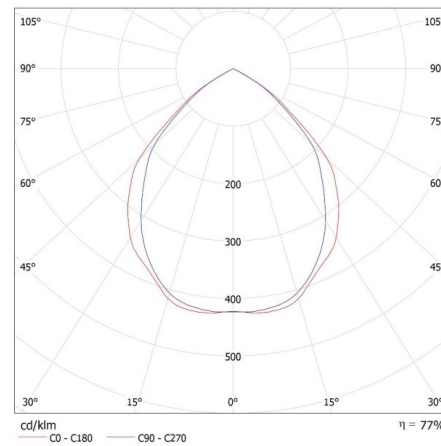

INFORMACJE DODATKOWE:

- Pierścień dekoracyjny bez oprawki ceramicznej

KANLUX S.A. (kat 35280) ELICEO DSO B/B + IQ-LED ... 6,5W / LDC (Polar)