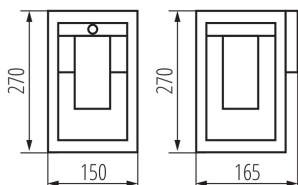

Oprawa ogrodowa z wymiennym źródłem światła

5905339349835

Seria opraw Kanlux VIMO charakteryzuje się wyjątkowym kształtem przywodzącym na myśl lampiony. Te lampy ogrodowe z wymiennym źródłem światła dostępne są w dwóch kolorach: czarny mat i brąz (miedziany). Kanlux VIMO to dwa rozmiary słupków i kinkiet, wśród których możemy też wybrać wersję z czujnikiem ruchu. Ten niekonwencjonalny kształt i klasa szczelności IP44 sprawi, że Kanlux VIMO będą się świetnie prezentować w każdym ogrodzie czy w otoczeniu domu.

DANE OGÓLNE:

Kolor: brązowy

Miejsce montażu: do nadbudowania na ścianie

Miejsce zastosowania: wewnątrz i na zewnątrz

Minimalna odległość od oświetlanego obiektu : 0,5m

Wykrywanie ruchu: tak

Wymienne źródło światła: tak

Długość [mm]: 150

Szerokość [mm]: 165

Wysokość [mm]: 270

Regulacja czułości: tak

DANE TECHNICZNE:

Napięcie znamionowe [V]: 220-240 AC

Częstotliwość znamionowa [Hz]: 50

Moc maksymalna [W]: max 15

Klasa ochronności przed porażeniem elektrycznym : I

Materiał klosza: PC

Źródło światła: LED

Źródło światła w komplecie: nie

Trzonek: E27

Zakres temperatury otoczenia, na którą może być narażony wyrób [°C]: -20÷40

Materiał obudowy: stop aluminium

Rodzaj czujnika: PIR

Rodzaj przyłącza: kostka śrubowa

Zakres przekrojów stosowanych przewodów [mm²]: 1,5÷2,5

Czas działania czujnika [sekunda-minuta]: 10-7

kąt działania czujnika [°]: 100

Nastawa poziomego natężenia oświetlenia, przy którym czujnik wykrywa ruch [lx]: 10-2000

Stopień IP: 44

Zasięg czujnika [m]: max 6