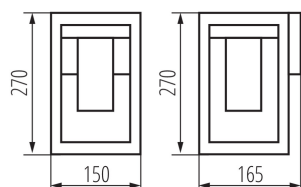

Oprawa ogrodowa z wymiennym źródłem światła

5905339349804

Seria opraw Kanlux VIMO charakteryzuje się wyjątkowym kształtem przywodzącym na myśl lampiony. Te lampy ogrodowe z wymiennym źródłem światła dostępne są w dwóch kolorach: czarny mat i brąz (miedziany). Kanlux VIMO to dwa rozmiary słupków i kinkiet, wśród których możemy też wybrać wersję z czujnikiem ruchu. Ten niekonwencjonalny kształt i klasa szczelności IP44 sprawi, że Kanlux VIMO będą się świetnie prezentować w każdym ogrodzie czy w otoczeniu domu.

DANE OGÓLNE:

Kolor: czarny

Miejsce montażu: do nadbudowania na ścianie

Miejsce zastosowania: wewnątrz i na zewnątrz

Minimalna odległość od oświetlanego obiektu : 0,5m

Wymienne źródło światła: tak

Długość [mm]: 150

Szerokość [mm]: 165

Wysokość [mm]: 270

DANE TECHNICZNE:

Napięcie znamionowe [V]: 220-240 AC

Częstotliwość znamionowa [Hz]: 50

Moc maksymalna [W]: max 15

Klasa ochronności przed porażeniem elektrycznym : I

Materiał klosza: PC

Źródło światła: LED

Źródło światła w komplecie: nie

Trzonek: E27

Zakres temperatury otoczenia, na którą może być narażony

wyrob [°C]: -20÷40

Materiał obudowy: stop aluminium

Rodzaj przyłącza: kostka śrubowa

Zakres przekrojów stosowanych przewodów [mm²]: 1,5÷2,5

Stopień IP: 44

DANE LOGISTYCZNE:

Jednostka miary: sztuka

Jak pakowane: 6

Ilość sztuk w opakowaniu pośrednim : 1

Ilość sztuk w opakowaniu zbiorczym : 6

Masa jednostkowa netto [g]: 1130

Gramatura [g]: 1361.67

Długość opakowania jednostkowego [cm]: 17