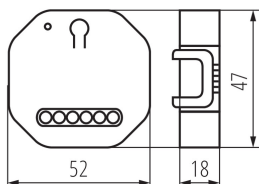

Przełącznik on/off montowany podtynkowo (puszki fi 60). Umożliwia nam sterowanie obwodami gniazd wtykowych lub włączników światła nadając im funkcję SMART bez konieczności prowadzenia dodatkowej instalacji pomiędzy nimi. Dowiedz się więcej o Kanlux SMART na www.kanluxsmart.com.

DANE OGÓLNE:

Kolor: biały

Miejsce montażu: na szynę TH35, do wbudowania w ścianę

Miejsce zastosowania: wewnątrz

Sterowanie: Wi-Fi 2,4 GHz

Średnica puszki montażowej: 60

DANE TECHNICZNE:

Napięcie znamionowe [V]: 220-240 AC

Prąd znamionowy [A]: 10

Klasa ochronności przed porażeniem elektrycznym: II

Rodzaj zacisku: zacisk śrubowy

Stopień IP: 20

DANE LOGISTYCZNE:

Jednostka miary: sztuka

Jak pakowane: 300

Ilość sztuk w opakowaniu pośrednim: 1

Ilość sztuk w opakowaniu zbiorczym: 300

Masa jednostkowa netto [g]: 42

Gramatura [g]: 53.67

Długość opakowania jednostkowego [cm]: 6

Szerokość opakowania jednostkowego [cm]: 5.5

Wysokość opakowania jednostkowego [cm]: 3

Waga kartonu [kg]: 16.101

Szerokość kartonu [cm]: 28

Wysokość kartonu [cm]: 34

Długość kartonu [cm]: 36.5

Objętość kartonu [m³]: 0.034748