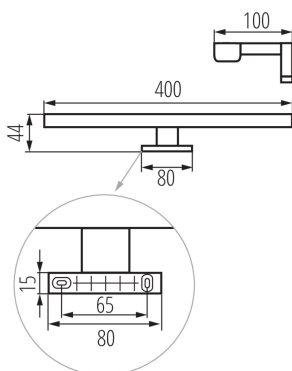

Oprawa meblowa liniowa LED

5905339349323

IP
44

Kanlux ASTIM to oprawa łazienkowa o podwyższonej szczelności (IP44). Oprawy te charakteryzują się montażem do ramy lustra lub szafki. Dzięki trzem uniwersalnym kolorom można dopasować je do łazienek o tradycyjnym lub nowoczesnym wystroju.

DANE OGÓLNE:

Kolor: chrom

Miejsce montażu: do nadbudowania na podłożu

Miejsce zastosowania: wewnątrz

Minimalna odległość od oświetlanego obiektu: 0,1m

Możliwość współpracy ze ściemniaczem: nie

Kierunek świecenia oprawy: dół

Długość [mm]: 400

Szerokość [mm]: 100

Wysokość [mm]: 44

Zawartość rtęci: nie

Zintegrowane źródło światła LED: tak

DANE TECHNICZNE:

Napięcie znamionowe [V]: 220-240 AC

Częstotliwość znamionowa [Hz]: 50

Moc maksymalna [W]: 8

Klasa ochronności przed porażeniem elektrycznym: II

Materiał klosza: tworzywo sztuczne

Rodzaj diody: LED SMD

Strumień świetlny [lm]: 660

Użyteczny strumień świetlny źródła światła Φ_{use} [lm]: 980

Barwa światła: biała

Skorelowana temperatura barwowa [K]: 4000

Jednolitość barwy w elipsach McAdama: ≤ 6

Wskaźnik oddawania barw: 80

Trwałość [h]: 25000

Ilość cykli wł/wył: ≥ 15000

Kąt świecenia [°]: X120/Y105

Skuteczność świetlna lampy [lm/W]: 83

Zakres temperatury otoczenia, na którą może być narażony wyrób [°C]: 5÷30

Materiał obudowy: stop aluminium

Rodzaj przyłącza: kostka śrubowa

Zakres przekrojów stosowanych przewodów [mm²]: 0,75÷1,5

Czas nagrzewania lampy [s]: ≤ 1

Czas zapłonu lampy [s]: $\leq 0,5$

Stopień IP: 44